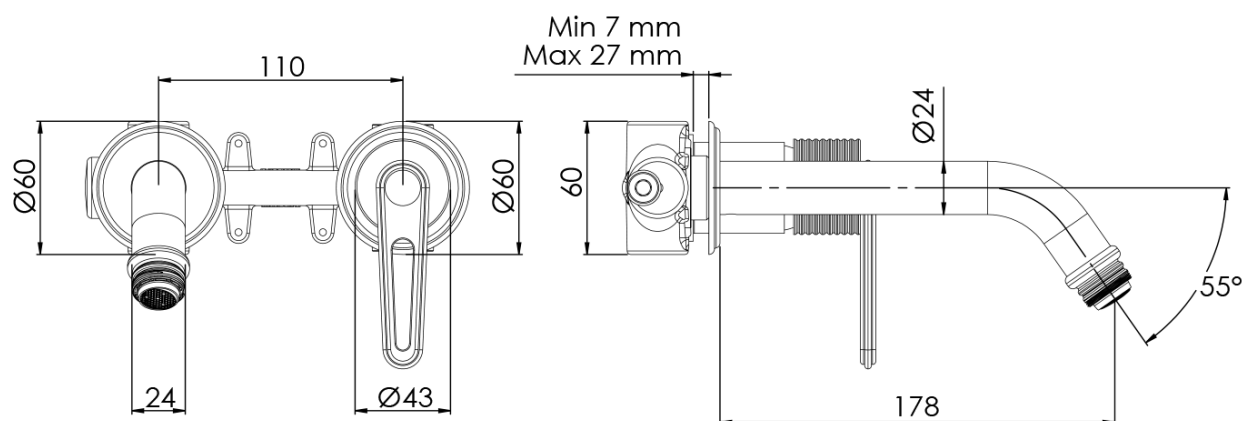

Kod: BB018

Podstawowe informacje

Marka: Sapho

Seria: BEBÉ

Rozmiary

Szerokość: 170 mm

Wysokość: 60 mm

Głębokość: 178 mm

Właściwości

Kolor: Chrom

Materiał: Mosiądz

Kształt: Design

Instalacja: Podtynkowa

Rodzaj sterowania: Dźwignia

Średnica głowicy: 35 mm

Waga / szt.: 3.063 kg

Opakowanie: 1 szt.

Gwarancja: 6 lat

Części zamienne

KEROX ECO zapasowa głowica niska, 35mm (Kod: 2121B2)

KEROX zapasowa głowica niska, 35mm (Kod: 2121B)

Karta techniczna

ENTRATA ACQUA FREDDA
COLD WATER INLET
G1/2"

ENTRATA ACQUA CALDA
HOT WATER INLET
G1/2"