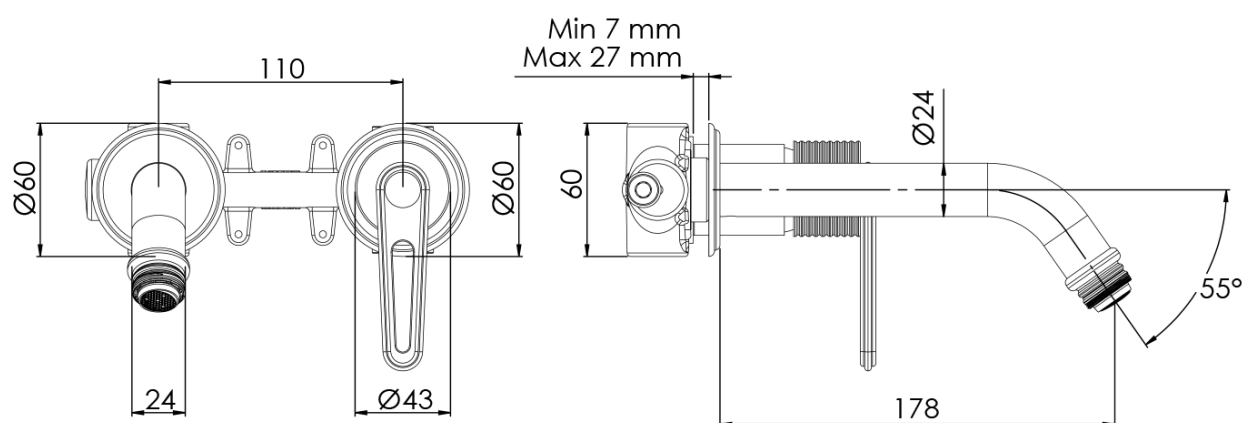

Kod: BB018

Podstawowe informacje

Marka: Sapho

Seria: BEBÉ

Rozmiary

Szerokość: 170 mm

Wysokość: 60 mm

Głębokość: 178 mm

Właściwości

Kolor: Chrom

Materiał: Mosiądz

Kształt: Design

Instalacja: Podtynkowa

Rodzaj sterowania: Dźwignia

Średnica głowicy: 35 mm

Waga / szt.: 3.063 kg

Opakowanie: 1 szt.

Gwarancja: 6 lat

Części zamienne

KEROX ECO zapasowa głowica niska, 35mm (Kod: 2121B2)

KEROX zapasowa głowica niska, 35mm (Kod: 2121B)

Karta techniczna

ENTRATA ACQUA FREDDA
COLD WATER INLET
G1/2"

ENTRATA ACQUA CALDA
HOT WATER INLET
G1/2"