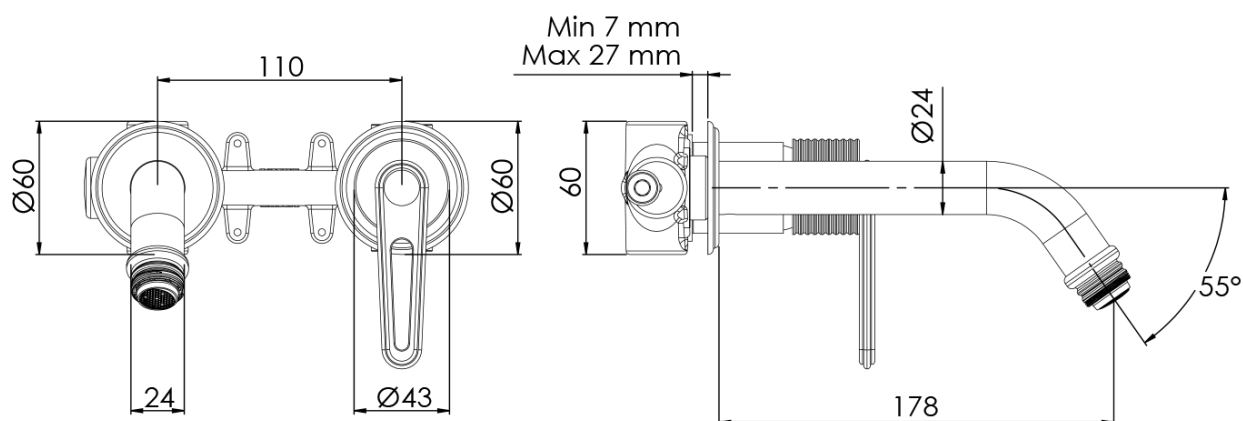

Kod: BB018

Podstawowe informacje

Marka: Sapho

Seria: BEBÉ

Rozmiary

Szerokość: 170 mm

Wysokość: 60 mm

Głębokość: 178 mm

Właściwości

Kolor: Chrom

Materiał: Mosiądz

Kształt: Design

Instalacja: Podtynkowa

Rodzaj sterowania: Dźwignia

Średnica głowicy: 35 mm

Waga / szt.: 3.063 kg

Opakowanie: 1 szt.

Gwarancja: 6 lat

Części zamienne

KEROX ECO zapasowa głowica niska, 35mm (Kod: 2121B2)

KEROX zapasowa głowica niska, 35mm (Kod: 2121B)

Karta techniczna

ENTRATA ACQUA FREDDA
COLD WATER INLET
G1/2"

ENTRATA ACQUA CALDA
HOT WATER INLET
G1/2"