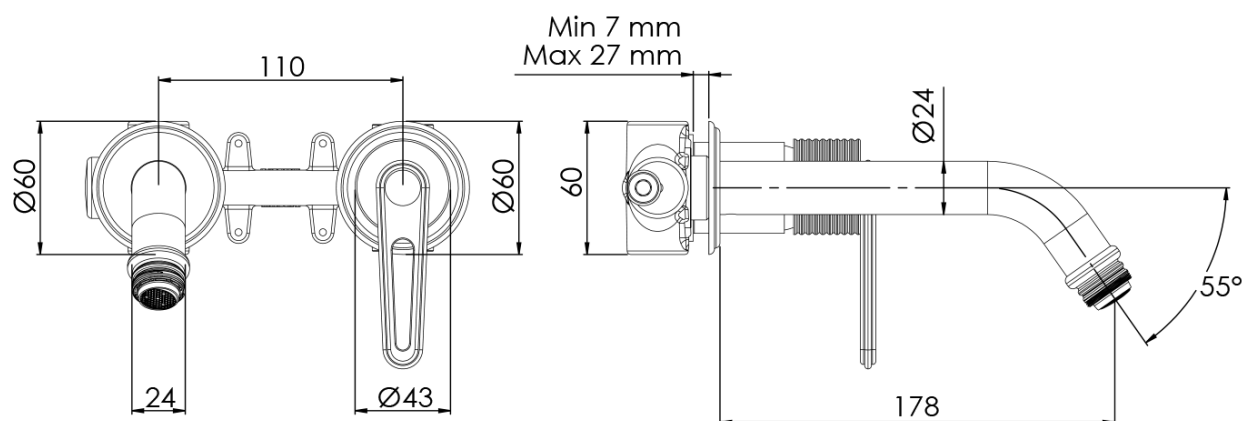

## Rozmiary

Szerokość: 170 mm

Wysokość: 60 mm

Głębokość: 178 mm

## Właściwości

Kolor: Chrom

Materiał: Mosiądz

Kształt: Design

Instalacja: Podtynkowa

Rodzaj sterowania: Dźwignia

Średnica głowicy: 35 mm

Waga / szt.: 3.063 kg

## Części zamienne

KEROX ECO zapasowa głowica niska, 35mm (Kod: 2121B2)

KEROX zapasowa głowica niska, 35mm (Kod: 2121B)

Karta techniczna

ENTRATA ACQUA FREDDA  
COLD WATER INLET  
G1/2"

ENTRATA ACQUA CALDA  
HOT WATER INLET  
G1/2"