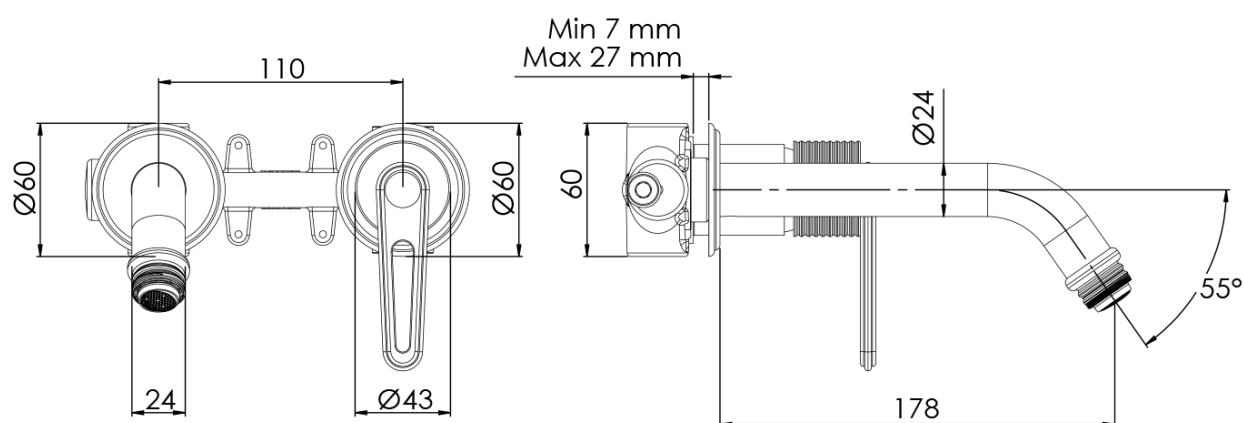

Kod: BB018

Podstawowe informacje

Marka: Sapho

Seria: BEBÉ

Rozmiary

Szerokość: 170 mm

Wysokość: 60 mm

Głębokość: 178 mm

Właściwości

Kolor: Chrom

Materiał: Mosiądz

Kształt: Design

Instalacja: Podtynkowa

Rodzaj sterowania: Dźwignia

Średnica głowicy: 35 mm

Waga / szt.: 3.063 kg

Opakowanie: 1 szt.

Gwarancja: 6 lat

Części zamienne

KEROX ECO zapasowa głowica niska, 35mm (Kod: 2121B2)

KEROX zapasowa głowica niska, 35mm (Kod: 2121B)

Karta techniczna

ENTRATA ACQUA FREDDA
COLD WATER INLET
G1/2"

ENTRATA ACQUA CALDA
HOT WATER INLET
G1/2"