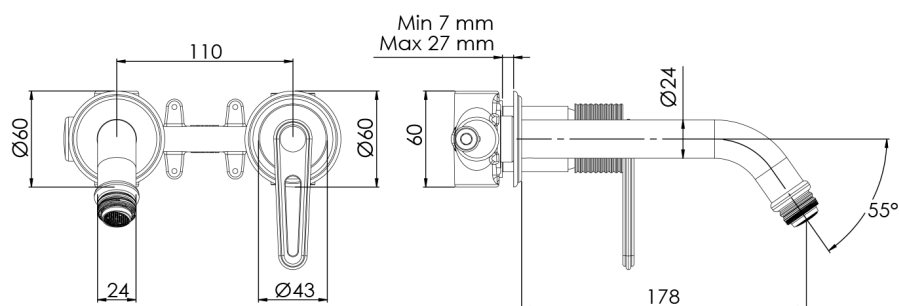

## Rozmiary

Szerokość: 170 mm

Wysokość: 60 mm

Głębokość: 178 mm

## Karta techniczna

ENTRATA ACQUA FREDDA  
COLD WATER INLET  
G1/2"

ENTRATA ACQUA CALDA  
HOT WATER INLET  
G1/2"