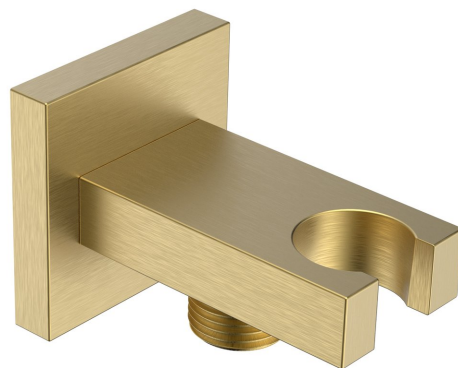

Kod: AQ591GB

Podstawowe informacje

Marka: Sapho

Rozmiary

Szerokość: 45 mm

Wysokość: 45 mm

Głębokość: 74 mm

Właściwości

Kolor: Złoty mat

Materiał: Mosiądz

Kształt: Kanciaste

Instalacja: Ścienne

Wyposażenie: Stałe

Waga / szt.: 0.27 kg

Opakowanie: 1 szt.

Gwarancja: 2 lata