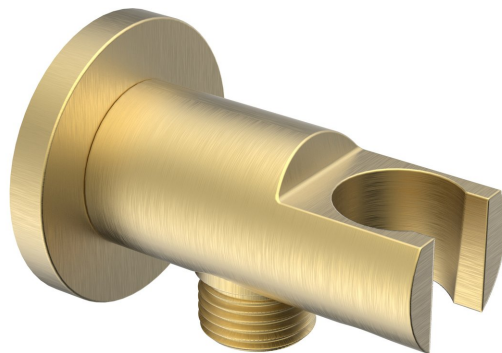

Przyłącze kątowe z uchwytem prysznica, złoty szczotkowany

Kod: 1205-09GB

Podstawowe informacje

Marka: Sapho

Rozmiary

Średnica: 52 mm

Szerokość: 52 mm

Wysokość: 52 mm

Głębokość: 72 mm

Właściwości

Kolor: Złoty mat

Materiał: Mosiądz

Kształt: Obłe

Instalacja: Ścienna

Wyposażenie: Stałe

Waga / szt.: 0.245 kg

Opakowanie: 1 szt.

Gwarancja: 2 lata