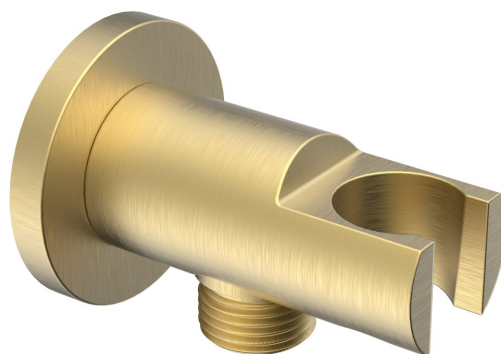

Przyłącze kątowe z uchwytem prysznica, złoty szczotkowany

Kod: 1205-09GB

Podstawowe informacje

Marka: Sapho

Rozmiary

Średnica: 52 mm

Szerokość: 52 mm

Wysokość: 52 mm

Głębokość: 72 mm

Właściwości

Kolor: Złoty mat

Materiał: Mosiądz

Kształt: Obłe

Instalacja: Ścienna

Wyposażenie: Stałe

Waga / szt.: 0.245 kg

Opakowanie: 1 szt.

Gwarancja: 2 lata

Przyłącze kątowe z uchwytem prysznica, złoty
szcztokowany

Karta techniczna