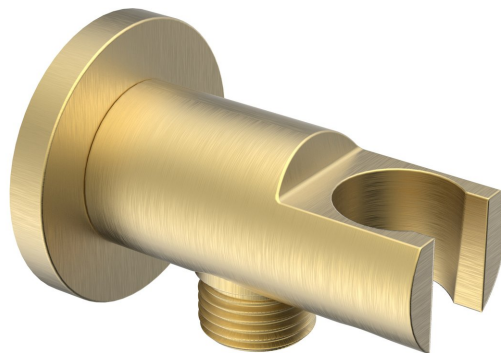

Przyłącze kątowe z uchwytem prysznica, złoty szczotkowany

Kod: 1205-09GB

Podstawowe informacje

Marka: Sapho

Rozmiary

Średnica: 52 mm

Szerokość: 52 mm

Wysokość: 52 mm

Głębokość: 72 mm

Właściwości

Kolor: Złoty mat

Materiał: Mosiądz

Kształt: Obłe

Instalacja: Ścienna

Wyposażenie: Stałe

Waga / szt.: 0.245 kg

Opakowanie: 1 szt.

Gwarancja: 2 lata