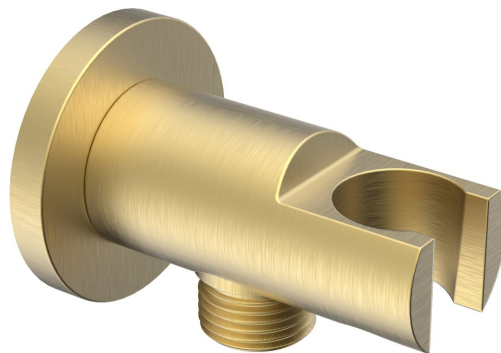

Przyłącze kątowe z uchwytem prysznica, złoty szczotkowany

Kod: 1205-09GB

Podstawowe informacje

Marka: Sapho

Rozmiary

Średnica: 52 mm

Szerokość: 52 mm

Wysokość: 52 mm

Głębokość: 72 mm

Właściwości

Kolor: Złoty mat

Materiał: Mosiądz

Kształt: Obłe

Instalacja: Ścienna

Wyposażenie: Stałe

Waga / szt.: 0.245 kg

Opakowanie: 1 szt.

Gwarancja: 2 lata

Przyłącze kątowe z uchwytem prysznica, złoty
szcztokowany

Karta techniczna