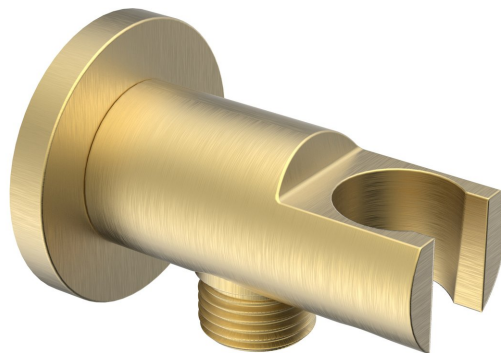

## Przyłącze kątowe z uchwytem prysznica, złoty szczotkowany

Kod: 1205-09GB

### Rozmiary

Średnica: 52 mm

Szerokość: 52 mm

Wysokość: 52 mm

Głębokość: 72 mm

### Właściwości

Kolor: Złoty mat

Materiał: Mosiądz

Kształt: Obłe

Instalacja: Ścienna

Wyposażenie: Stałe

Waga / szt.: 0.245 kg

Opakowanie: 1 szt.

Gwarancja: 2 lata

Przyłącze kątowe z uchwytem prysznica, złoty  
szcztokowany

Karta techniczna