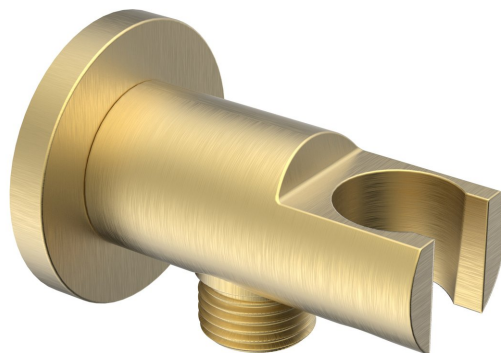

# Przyłącze kątowe z uchwytem prysznica, złoty szczotkowany

 **SAPHO**

Kod: 1205-09GB

## Rozmiary

Średnica: 52 mm

Szerokość: 52 mm

Wysokość: 52 mm

Głębokość: 72 mm

## Właściwości

Kolor: Złoty mat

Materiał: Mosiądz

Gwarancja: 2 lata