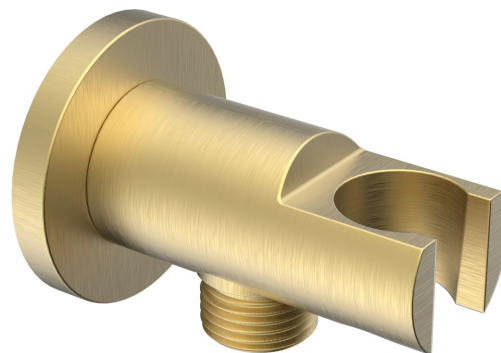

# Przyłącze kątowe z uchwytem prysznica, złoty szczotkowany

 **SAPHO**

Kod: 1205-09GB

## Rozmiary

Średnica: 52 mm

Szerokość: 52 mm

Wysokość: 52 mm

Głębokość: 72 mm

## Właściwości

Kolor: Złoty mat

Materiał: Mosiądz

Gwarancja: 2 lata