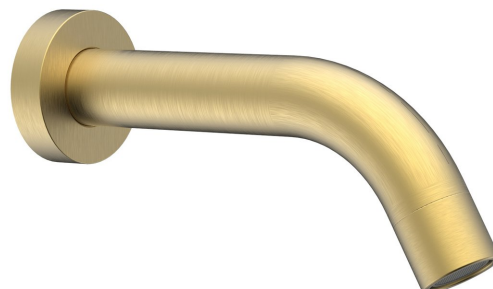

Kod: BO519

**Podstawowe informacje**

Marka: Sapho

**Rozmiary**

Głębokość: 180 mm

**Właściwości**

Kolor: Złoty mat

Materiał: Mosiądz

Kształt: Obłe

Instalacja: Ścienna

Waga / szt.: 0.8 kg

Opakowanie: 1 szt.

Gwarancja: 2 lata

Karta techniczna