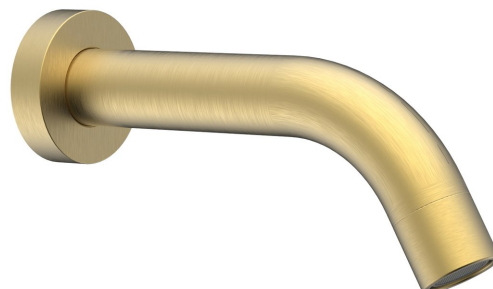

Kod: BO519

Podstawowe informacje

Marka: Sapho

Rozmiary

Głębokość: 180 mm

Właściwości

Kolor: Złoty mat

Materiał: Mosiądz

Kształt: Obłe

Instalacja: Ścienna

Waga / szt.: 0.8 kg

Opakowanie: 1 szt.

Gwarancja: 2 lata

Karta techniczna