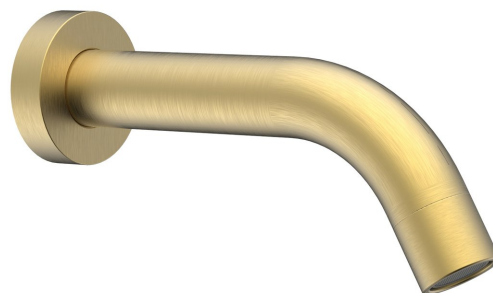

Wylewka ścienna 174mm, złoty szczotkowany

Kod: BO519

Rozmiary

Głębokość: 180 mm

Właściwości

Kolor: Złoty mat

Materiał: Mosiądz

Gwarancja: 2 lata