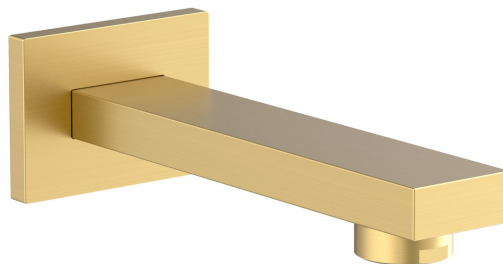

Wylewka ścienna, złoty szczotkowany

Kod: BO419

Podstawowe informacje

Marka: Sapho

Rozmiary

Szerokość: 70 mm

Wysokość: 50 mm

Głębokość: 160 mm

Właściwości

Kolor: Złoty mat

Materiał: Mosiądz

Kształt: Kanciaste

Instalacja: Ścienna

Waga / szt.: 0.949 kg

Opakowanie: 1 szt.

Gwarancja: 2 lata