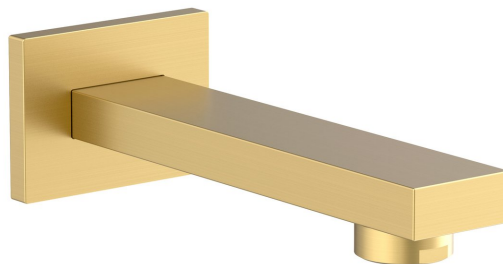

## Wylewka ścienna, złoty szczotkowany

Kod: BO419

### Rozmiary

Szerokość: 70 mm

Wysokość: 50 mm

Głębokość: 160 mm

### Właściwości

Kolor: Złoty mat

Materiał: Mosiądz

Kształt: Kanciaste

Instalacja: Ścienna

Waga / szt.: 0.949 kg

Opakowanie: 1 szt.

Gwarancja: 2 lata