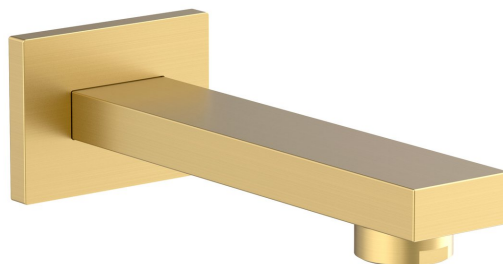

## Wylewka ścienna, złoty szczotkowany

Kod: BO419

### Rozmiary

Szerokość: 70 mm  
Wysokość: 50 mm  
Głębokość: 160 mm

### Właściwości

Kolor: Złoty mat  
Materiał: Mosiądz  
Gwarancja: 2 lata