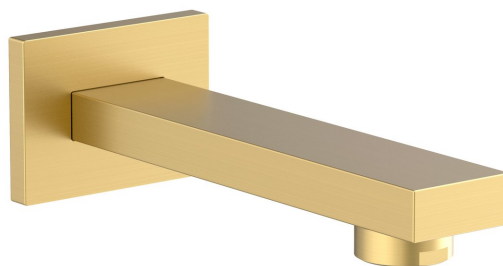

## Wylewka ścienna, złoty szczotkowany

 **SAPHO**

**Kod:** BO419

### Rozmiary

Szerokość: 70 mm  
Wysokość: 50 mm  
Głębokość: 160 mm

### Właściwości

Kolor: Złoty mat  
Materiał: Mosiądz  
Gwarancja: 2 lata