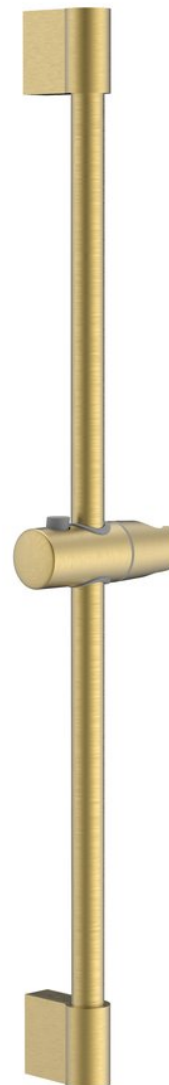

# Drążek prysznicowy, przesuwny, 708mm, ABS/złoty mat

Kod: 1202-02GB

## Rozmiary

Wysokość: 708 mm

Głębokość: 65 mm

## Właściwości

Kolor: Złoty mat

Materiał: ABS/stal nierdzewna

Kształt: Obłe

Wymiar przekroju drążka: Średnica 22 mm

Waga / szt.: 1.23 kg

Opakowanie: 1 szt.

Gwarancja: 2 lata

## Części zamienne

Zapasowy suwak do drążka prysznicowego 23mm, ABS/złoty szczotkowany (Kod: NDSZ139GB)

Karta techniczna