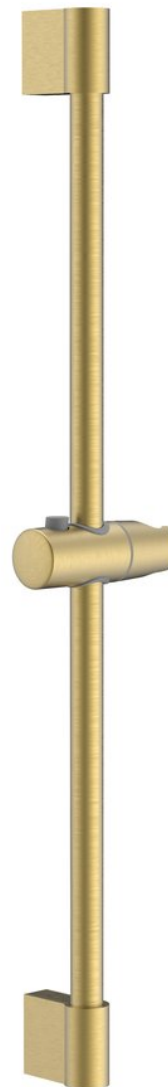

# Drążek prysznicowy, przesuwny, 708mm, ABS/złoty mat

Kod: 1202-02GB

## Rozmiary

Wysokość: 708 mm

Głębokość: 65 mm

## Właściwości

Kolor: Złoty mat

Materiał: ABS/stal nierdzewna

Kształt: Obłe

Wymiar przekroju drążka: Średnica 22 mm

Waga / szt.: 1.23 kg

Opakowanie: 1 szt.

Gwarancja: 2 lata

## Części zamienne

Zapasowy suwak do drążka prysznicowego 23mm, ABS/złoty szczotkowany (Kod: NDSZ139GB)

Karta techniczna