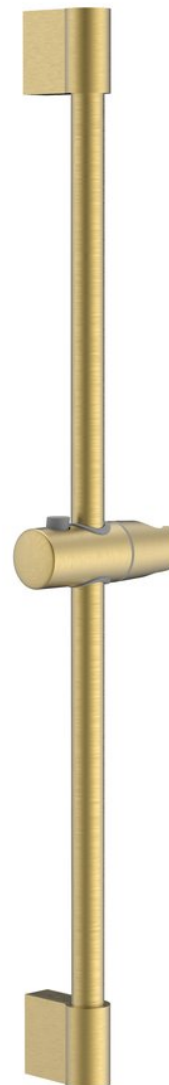

Drążek prysznicowy, przesuwny, 708mm, ABS/złoty mat

Kod: 1202-02GB

Podstawowe informacje

Marka: Sapho

Rozmiary

Wysokość: 708 mm

Głębokość: 65 mm

Właściwości

Kolor: Złoty mat

Materiał: ABS/stal nierdzewna

Kształt: Obłe

Wymiar przekroju drążka: Średnica 22 mm

Waga / szt.: 1.23 kg

Opakowanie: 1 szt.

Gwarancja: 2 lata

Części zamienne

Zapasowy suwak do drążka prysznicowego 23mm, ABS/złoty szczotkowany (Kod: NDSZ139GB)

Karta techniczna