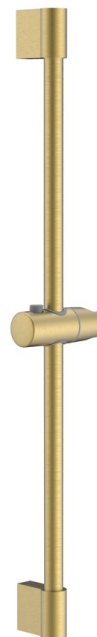

Drążek prysznicowy, przesuwny, 708mm, ABS/złoty mat

 **SAPHO**

Kod: 1202-02GB

Rozmiary

Wysokość: 708 mm

Głębokość: 65 mm

Właściwości

Kolor: Złoty mat

Materiał: ABS/stal nierdzewna

Gwarancja: 2 lata

Karta techniczna