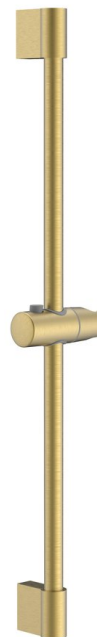

Drażek prysznicowy, przesuwny, 708mm, ABS/złoty mat

 **SAPHO**

Kod: 1202-02GB

Rozmiary

Wysokość: 708 mm

Głębokość: 65 mm

Właściwości

Kolor: Złoty mat

Materiał: ABS/stal nierdzewna

Gwarancja: 2 lata

Karta techniczna