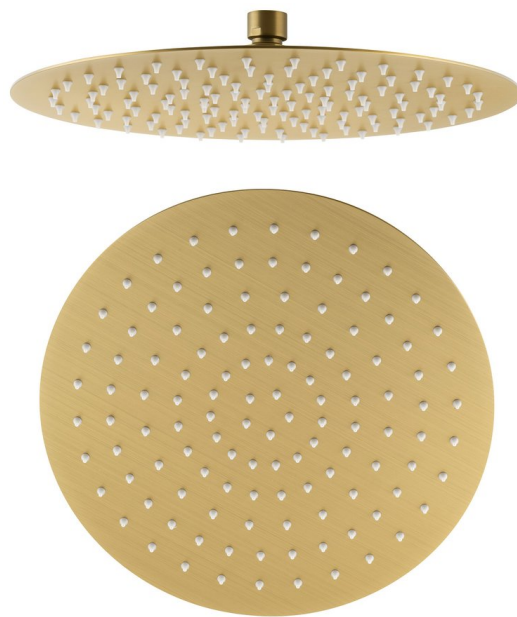

SLIM deszczownia, średnica 300mm, złoto mat

Kod: MS573GB

Podstawowe informacje

Marka: Sapho

Rozmiary

Średnica: 300 mm

Wysokość: 2 mm

Właściwości

Kolor: Złoty mat

Materiał: Stal nierdzewna

Kształt: Obłe

Instalacja: 1 funkcyjna

Funkcje prysznic: Deszcz

Wyposażenie: AntiCalc

Waga / szt.: 2.0 kg

Opakowanie: 1 szt.

Gwarancja: 2 lata