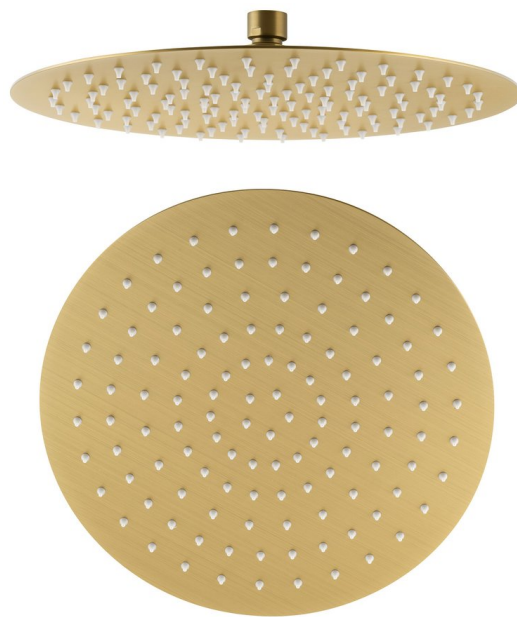

Kod: MS573GB

**Podstawowe informacje**

Marka: Sapho

**Rozmiary**

Średnica: 300 mm

Wysokość: 2 mm

**Właściwości**

Kolor: Złoty mat

Materiał: Stal nierdzewna

Kształt: Obłe

Instalacja: 1 funkcyjna

Funkcje prysznic: Deszcz

Wyposażenie: AntiCalc

Waga / szt.: 2.0 kg

Opakowanie: 1 szt.

Gwarancja: 2 lata