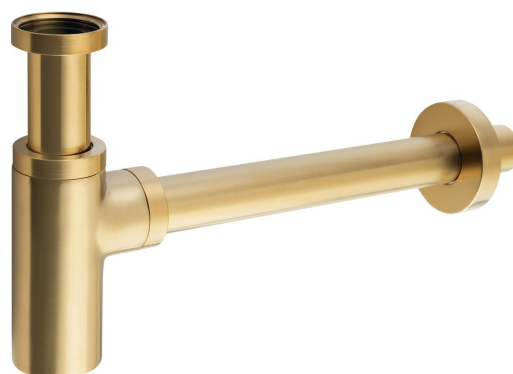

Syfon umywalkowy 5/4", odpływ 32mm, złoto mat

Kod: SI519

Podstawowe informacje

Marka: Sapho

Właściwości

Kolor: Złoty mat

Materiał: Mosiądz

Średnica odpływu: 32 mm

Rozmiar gwintu: 5/4"

Wyposażenie: PVD

Waga / szt.: 0.964 kg

Opakowanie: 1 szt.

Gwarancja: 2 lata