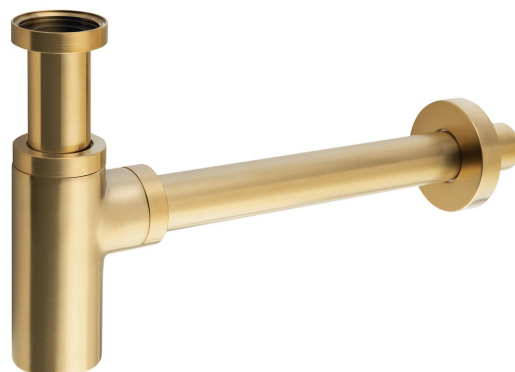

Syfon umywalkowy 5/4", odpływ 32mm, złoto mat

Kod: SI519

Podstawowe informacje

Marka: Sapho

Właściwości

Kolor: Złoty mat

Materiał: Mosiądz

Średnica odpływu: 32 mm

Rozmiar gwintu: 5/4"

Wyposażenie: PVD

Waga / szt.: 0.964 kg

Opakowanie: 1 szt.

Gwarancja: 2 lata

Karta techniczna