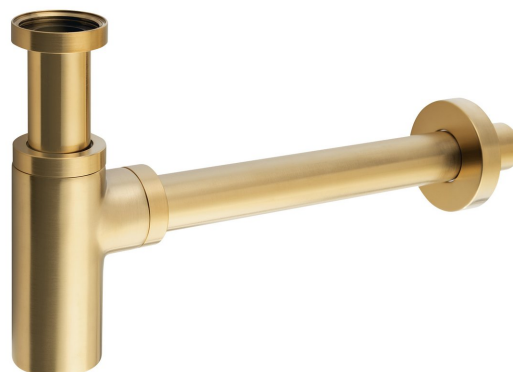

Syfon umywalkowy 5/4", odpływ 32mm, złoto mat

Kod: SI519

Podstawowe informacje

Marka: Sapho

Właściwości

Kolor: Złoty mat

Materiał: Mosiądz

Średnica odpływu: 32 mm

Rozmiar gwintu: 5/4"

Wyposażenie: PVD

Waga / szt.: 0.964 kg

Opakowanie: 1 szt.

Gwarancja: 2 lata