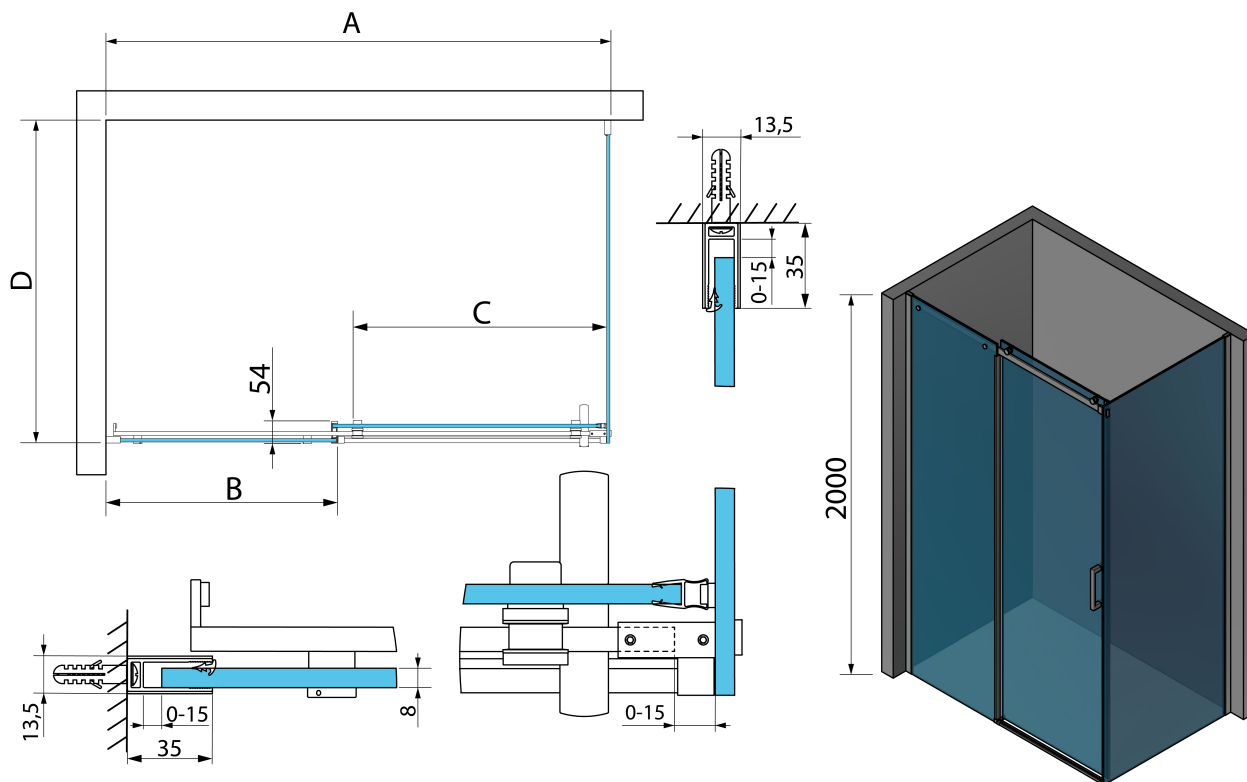

Kod: TL1690-5005

Podstawowe informacje

Marka: Polysan

Seria: THRON

Rozmiary

Szerokość: 1600 mm

Wysokość: 2000 mm

Głębokość: 900 mm

Właściwości

Kolor profilu: Chrom - Aluminium polerowane

Kształt: Kabiny prysznicowe prostokątne

Typ otwierania: Przesuwne

Kierunek otwierania: Uniwersalne

Szerokość wejścia: 646 mm

Rodzaj szkła: Szkło czyste

Wykończenie szkła: Antidrop

Grubość szkła: 8 mm

Właściwości: Bezprofilowe

Waga / szt.: 101.1 kg

Opakowanie: 4 szt.

Gwarancja: 2 lata

Karta techniczna

MODEL	A	B	C	D
TL1070-500x	990-1020	458mm	396mm	680-695
TL1080-500x	990-1020	458mm	396mm	780-795
TL1090-500x	990-1020	458mm	396mm	880-895
TL1010-500x	990-1020	458mm	396mm	980-995
TL1170-500x	1090-1110	508mm	446mm	680-695
TL1180-500x	1090-1110	508mm	446mm	780-795
TL1190-500x	1090-1110	508mm	446mm	880-895
TL1110-500x	1090-1110	508mm	446mm	980-995
TL1270-500x	1190-1210	558mm	496mm	680-695
TL1280-500x	1190-1210	558mm	496mm	780-795
TL1290-500x	1190-1210	558mm	496mm	880-895
TL1210-500x	1190-1210	558mm	496mm	980-995
TL1370-500x	1290-1310	608mm	546mm	680-695
TL1380-500x	1290-1310	608mm	546mm	780-795

MODEL	A	B	C	D
TL1390-500x	1290-1310	608mm	546mm	880-895
TL1310-500x	1290-1310	608mm	546mm	980-995
TL1470-500x	1390-1410	658mm	596mm	680-695
TL1480-500x	1390-1410	658mm	596mm	780-795
TL1490-500x	1390-1410	658mm	596mm	880-895
TL1410-500x	1390-1410	658mm	596mm	980-995
TL1570-500x	1490-1510	708mm	646mm	680-695
TL1580-500x	1490-1510	708mm	646mm	780-795
TL1590-500x	1490-1510	708mm	646mm	880-895
TL1510-500x	1490-1510	708mm	646mm	980-995
TL1670-500x	1590-1610	808mm	646mm	680-695
TL1680-500x	1590-1610	808mm	646mm	780-795
TL1690-500x	1590-1610	808mm	646mm	880-895
TL1610-500x	1590-1610	808mm	646mm	980-995