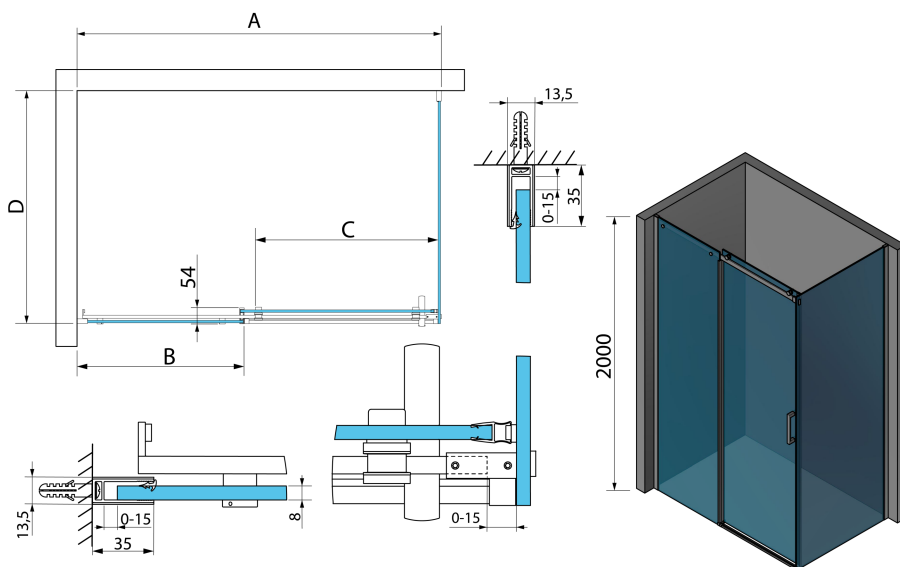

THRON ROUND kabina prysznicowa 1600x900mm

Kod: TL1690-5005

Rozmiary

Szerokość: 1600 mm
 Wysokość: 2000 mm
 Głębokość: 900 mm

Właściwości

Gwarancja: 2 lata

Karta techniczna

MODEL	A	B	C	D
TL1070-500x	990-1020	458mm	396mm	680-695
TL1080-500x	990-1020	458mm	396mm	780-795
TL1090-500x	990-1020	458mm	396mm	880-895
TL1010-500x	990-1020	458mm	396mm	980-995
TL1170-500x	1090-1110	508mm	446mm	680-695
TL1180-500x	1090-1110	508mm	446mm	780-795
TL1190-500x	1090-1110	508mm	446mm	880-895
TL1110-500x	1090-1110	508mm	446mm	980-995
TL1270-500x	1190-1210	558mm	496mm	680-695
TL1280-500x	1190-1210	558mm	496mm	780-795
TL1290-500x	1190-1210	558mm	496mm	880-895
TL1210-500x	1190-1210	558mm	496mm	980-995
TL1370-500x	1290-1310	608mm	546mm	680-695
TL1380-500x	1290-1310	608mm	546mm	780-795

MODEL	A	B	C	D
TL1390-500x	1290-1310	608mm	546mm	880-895
TL1310-500x	1290-1310	608mm	546mm	980-995
TL1470-500x	1390-1410	658mm	596mm	680-695
TL1480-500x	1390-1410	658mm	596mm	780-795
TL1490-500x	1390-1410	658mm	596mm	880-895
TL1410-500x	1390-1410	658mm	596mm	980-995
TL1570-500x	1490-1510	708mm	646mm	680-695
TL1580-500x	1490-1510	708mm	646mm	780-795
TL1590-500x	1490-1510	708mm	646mm	880-895
TL1510-500x	1490-1510	708mm	646mm	980-995
TL1670-500x	1590-1610	808mm	646mm	680-695
TL1680-500x	1590-1610	808mm	646mm	780-795
TL1690-500x	1590-1610	808mm	646mm	880-895
TL1610-500x	1590-1610	808mm	646mm	980-995