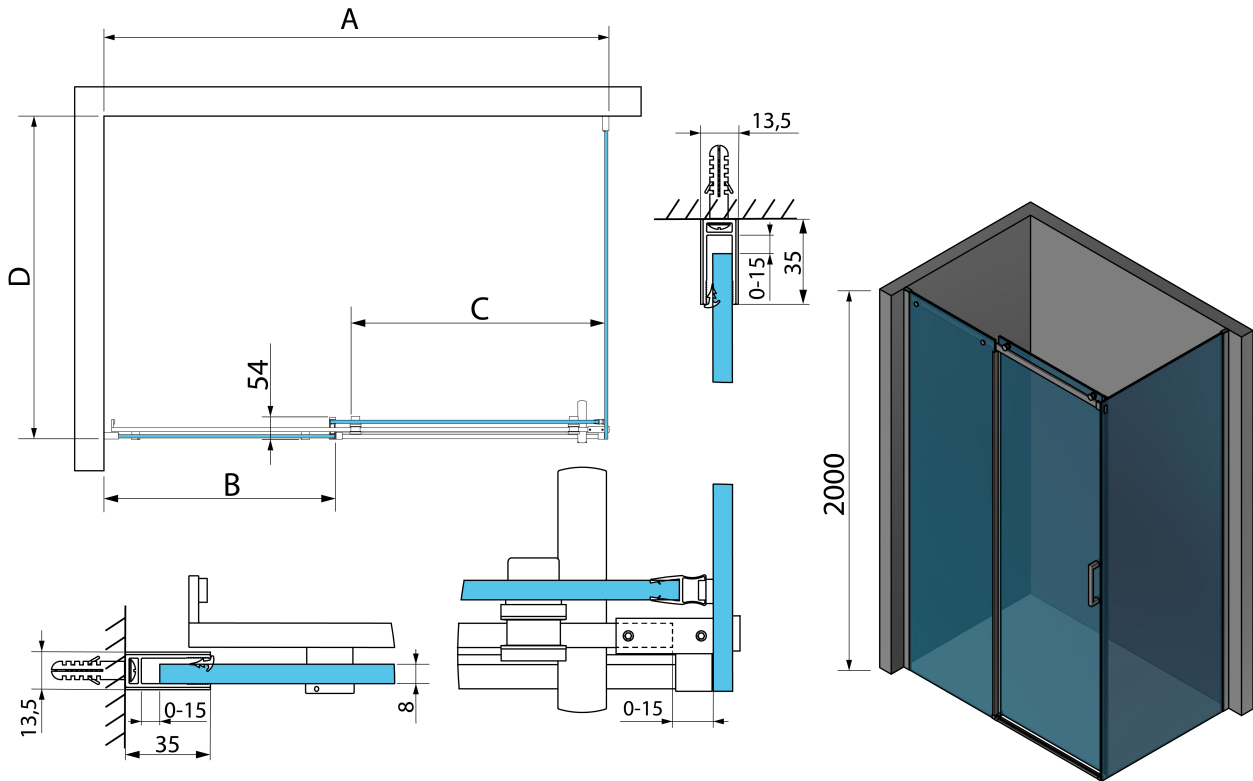

Kod: TL1670-5005

Podstawowe informacje

Marka: Polysan

Seria: THRON

Rozmiary

Szerokość: 1600 mm

Wysokość: 2000 mm

Głębokość: 700 mm

Właściwości

Kolor profilu: Chrom - Aluminium polerowane

Kształt: Kabiny prysznicowe prostokątne

Typ otwierania: Przesuwne

Kierunek otwierania: Uniwersalne

Szerokość wejścia: 646 mm

Rodzaj szkła: Szkło czyste

Wykończenie szkła: Antidrop

Grubość szkła: 8 mm

Właściwości: Bezprofilowe

Waga / szt.: 93.1 kg

Opakowanie: 4 szt.

Gwarancja: 2 lata

Karta techniczna

MODEL	A	B	C	D
TL1070-500x	990-1020	458mm	396mm	680-695
TL1080-500x	990-1020	458mm	396mm	780-795
TL1090-500x	990-1020	458mm	396mm	880-895
TL1010-500x	990-1020	458mm	396mm	980-995
TL1170-500x	1090-1110	508mm	446mm	680-695
TL1180-500x	1090-1110	508mm	446mm	780-795
TL1190-500x	1090-1110	508mm	446mm	880-895
TL1110-500x	1090-1110	508mm	446mm	980-995
TL1270-500x	1190-1210	558mm	496mm	680-695
TL1280-500x	1190-1210	558mm	496mm	780-795
TL1290-500x	1190-1210	558mm	496mm	880-895
TL1210-500x	1190-1210	558mm	496mm	980-995
TL1370-500x	1290-1310	608mm	546mm	680-695
TL1380-500x	1290-1310	608mm	546mm	780-795

MODEL	A	B	C	D
TL1390-500x	1290-1310	608mm	546mm	880-895
TL1310-500x	1290-1310	608mm	546mm	980-995
TL1470-500x	1390-1410	658mm	596mm	680-695
TL1480-500x	1390-1410	658mm	596mm	780-795
TL1490-500x	1390-1410	658mm	596mm	880-895
TL1410-500x	1390-1410	658mm	596mm	980-995
TL1570-500x	1490-1510	708mm	646mm	680-695
TL1580-500x	1490-1510	708mm	646mm	780-795
TL1590-500x	1490-1510	708mm	646mm	880-895
TL1510-500x	1490-1510	708mm	646mm	980-995
TL1670-500x	1590-1610	808mm	646mm	680-695
TL1680-500x	1590-1610	808mm	646mm	780-795
TL1690-500x	1590-1610	808mm	646mm	880-895
TL1610-500x	1590-1610	808mm	646mm	980-995