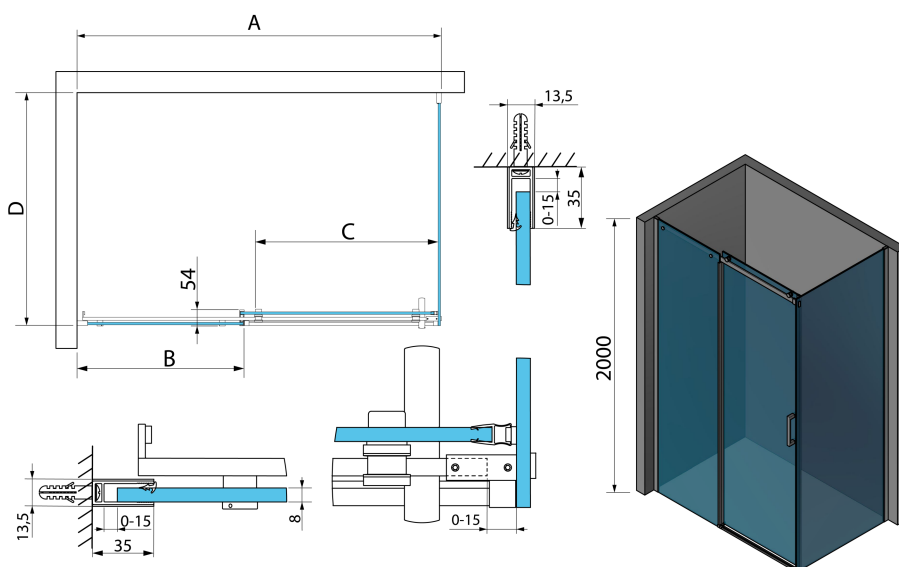

THRON ROUND kabina prysznicowa 1500x700mm

Kod: TL1570-5005

Rozmiary

Szerokość: 1500 mm
 Wysokość: 2000 mm
 Głębokość: 700 mm

Właściwości

Gwarancja: 2 lata

Karta techniczna

MODEL	A	B	C	D
TL1070-500x	990-1020	458mm	396mm	680-695
TL1080-500x	990-1020	458mm	396mm	780-795
TL1090-500x	990-1020	458mm	396mm	880-895
TL1010-500x	990-1020	458mm	396mm	980-995
TL1170-500x	1090-1110	508mm	446mm	680-695
TL1180-500x	1090-1110	508mm	446mm	780-795
TL1190-500x	1090-1110	508mm	446mm	880-895
TL1110-500x	1090-1110	508mm	446mm	980-995
TL1270-500x	1190-1210	558mm	496mm	680-695
TL1280-500x	1190-1210	558mm	496mm	780-795
TL1290-500x	1190-1210	558mm	496mm	880-895
TL1210-500x	1190-1210	558mm	496mm	980-995
TL1370-500x	1290-1310	608mm	546mm	680-695
TL1380-500x	1290-1310	608mm	546mm	780-795

MODEL	A	B	C	D
TL1390-500x	1290-1310	608mm	546mm	880-895
TL1310-500x	1290-1310	608mm	546mm	980-995
TL1470-500x	1390-1410	658mm	596mm	680-695
TL1480-500x	1390-1410	658mm	596mm	780-795
TL1490-500x	1390-1410	658mm	596mm	880-895
TL1410-500x	1390-1410	658mm	596mm	980-995
TL1570-500x	1490-1510	708mm	646mm	680-695
TL1580-500x	1490-1510	708mm	646mm	780-795
TL1590-500x	1490-1510	708mm	646mm	880-895
TL1510-500x	1490-1510	708mm	646mm	980-995
TL1670-500x	1590-1610	808mm	646mm	680-695
TL1680-500x	1590-1610	808mm	646mm	780-795
TL1690-500x	1590-1610	808mm	646mm	880-895
TL1610-500x	1590-1610	808mm	646mm	980-995