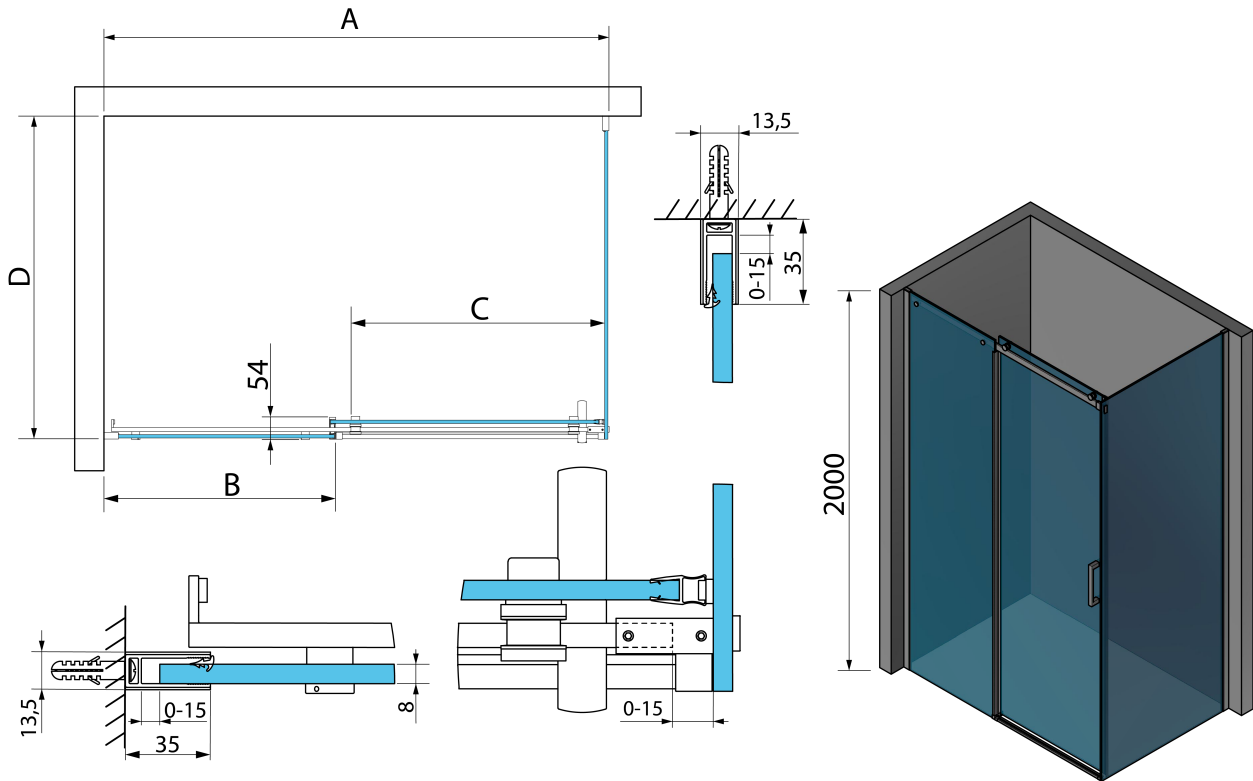

Kod: TL1510-5005

Podstawowe informacje

Marka: Polysan

Seria: THRON

Rozmiary

Szerokość: 1500 mm

Wysokość: 2000 mm

Głębokość: 1000 mm

Właściwości

Kolor profilu: Chrom - Aluminium polerowane

Kształt: Kabiny prysznicowe prostokątne

Typ otwierania: Przesuwne

Kierunek otwierania: Uniwersalne

Szerokość wejścia: 646 mm

Rodzaj szkła: Szkło czyste

Wykończenie szkła: Antidrop

Grubość szkła: 8 mm

Właściwości: Bezprofilowe

Waga / szt.: 101.1 kg

Opakowanie: 4 szt.

Gwarancja: 2 lata

Karta techniczna

MODEL	A	B	C	D
TL1070-500x	990-1020	458mm	396mm	680-695
TL1080-500x	990-1020	458mm	396mm	780-795
TL1090-500x	990-1020	458mm	396mm	880-895
TL1010-500x	990-1020	458mm	396mm	980-995
TL1170-500x	1090-1110	508mm	446mm	680-695
TL1180-500x	1090-1110	508mm	446mm	780-795
TL1190-500x	1090-1110	508mm	446mm	880-895
TL1110-500x	1090-1110	508mm	446mm	980-995
TL1270-500x	1190-1210	558mm	496mm	680-695
TL1280-500x	1190-1210	558mm	496mm	780-795
TL1290-500x	1190-1210	558mm	496mm	880-895
TL1210-500x	1190-1210	558mm	496mm	980-995
TL1370-500x	1290-1310	608mm	546mm	680-695
TL1380-500x	1290-1310	608mm	546mm	780-795

MODEL	A	B	C	D
TL1390-500x	1290-1310	608mm	546mm	880-895
TL1310-500x	1290-1310	608mm	546mm	980-995
TL1470-500x	1390-1410	658mm	596mm	680-695
TL1480-500x	1390-1410	658mm	596mm	780-795
TL1490-500x	1390-1410	658mm	596mm	880-895
TL1410-500x	1390-1410	658mm	596mm	980-995
TL1570-500x	1490-1510	708mm	646mm	680-695
TL1580-500x	1490-1510	708mm	646mm	780-795
TL1590-500x	1490-1510	708mm	646mm	880-895
TL1510-500x	1490-1510	708mm	646mm	980-995
TL1670-500x	1590-1610	808mm	646mm	680-695
TL1680-500x	1590-1610	808mm	646mm	780-795
TL1690-500x	1590-1610	808mm	646mm	880-895
TL1610-500x	1590-1610	808mm	646mm	980-995