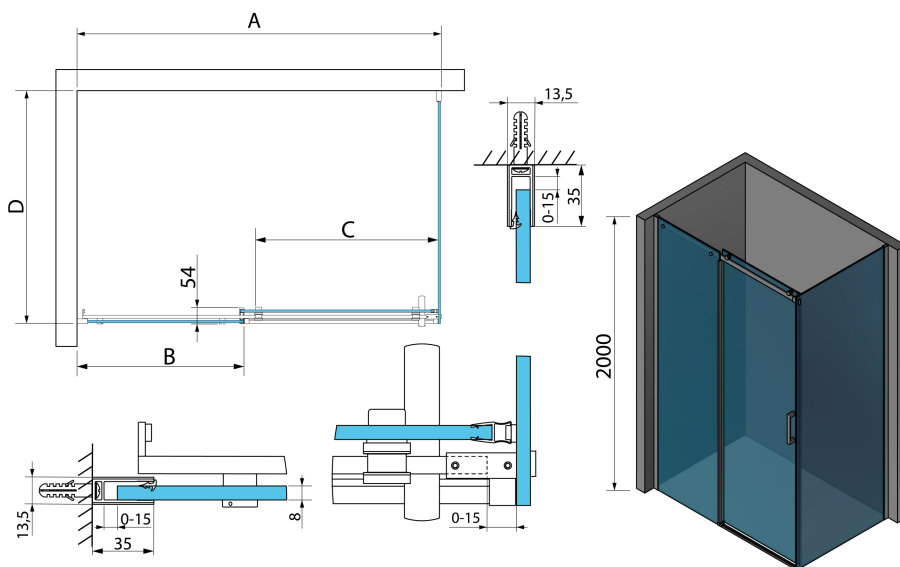

THRON ROUND kabina prysznicowa 1500x1000mm

Kod: TL1510-5005

Rozmiary

Szerokość: 1500 mm
 Wysokość: 2000 mm
 Głębokość: 1000 mm

Właściwości

Gwarancja: 2 lata

Karta techniczna

MODEL	A	B	C	D
TL1070-500x	990-1020	458mm	396mm	680-695
TL1080-500x	990-1020	458mm	396mm	780-795
TL1090-500x	990-1020	458mm	396mm	880-895
TL1010-500x	990-1020	458mm	396mm	980-995
TL1170-500x	1090-1110	508mm	446mm	680-695
TL1180-500x	1090-1110	508mm	446mm	780-795
TL1190-500x	1090-1110	508mm	446mm	880-895
TL1110-500x	1090-1110	508mm	446mm	980-995
TL1270-500x	1190-1210	558mm	496mm	680-695
TL1280-500x	1190-1210	558mm	496mm	780-795
TL1290-500x	1190-1210	558mm	496mm	880-895
TL1210-500x	1190-1210	558mm	496mm	980-995
TL1370-500x	1290-1310	608mm	546mm	680-695
TL1380-500x	1290-1310	608mm	546mm	780-795

MODEL	A	B	C	D
TL1390-500x	1290-1310	608mm	546mm	880-895
TL1310-500x	1290-1310	608mm	546mm	980-995
TL1470-500x	1390-1410	658mm	596mm	680-695
TL1480-500x	1390-1410	658mm	596mm	780-795
TL1490-500x	1390-1410	658mm	596mm	880-895
TL1410-500x	1390-1410	658mm	596mm	980-995
TL1570-500x	1490-1510	708mm	646mm	680-695
TL1580-500x	1490-1510	708mm	646mm	780-795
TL1590-500x	1490-1510	708mm	646mm	880-895
TL1510-500x	1490-1510	708mm	646mm	980-995
TL1670-500x	1590-1610	808mm	646mm	680-695
TL1680-500x	1590-1610	808mm	646mm	780-795
TL1690-500x	1590-1610	808mm	646mm	880-895
TL1610-500x	1590-1610	808mm	646mm	980-995