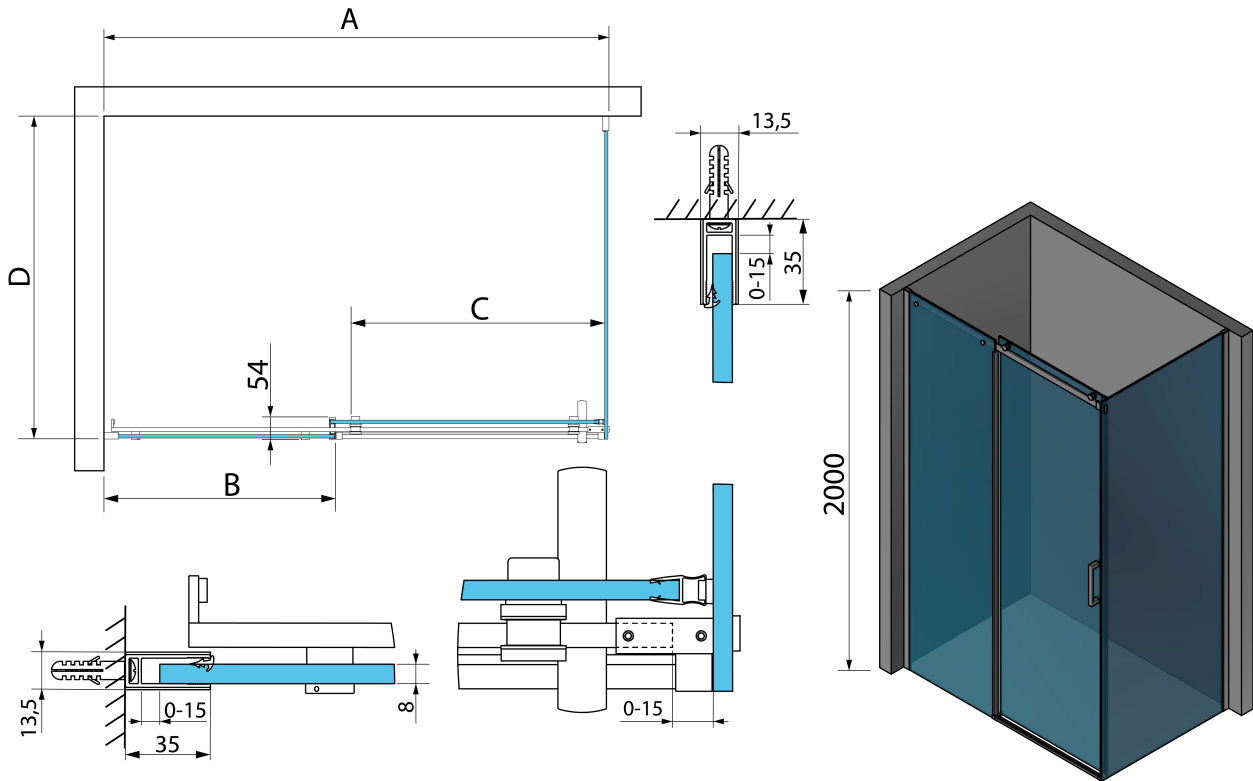

Kod: TL1490-5005

Podstawowe informacje

Marka: Polysan

Seria: THRON

Rozmiary

Szerokość: 1400 mm

Wysokość: 2000 mm

Głębokość: 900 mm

Właściwości

Kolor profilu: Chrom - Aluminium polerowane

Kształt: Kabiny prysznicowe prostokątne

Typ otwierania: Przesuwne

Kierunek otwierania: Uniwersalne

Szerokość wejścia: 596 mm

Rodzaj szkła: Szkło czyste

Wykończenie szkła: Antidrop

Grubość szkła: 8 mm

Właściwości: Bezprofilowe

Waga / szt.: 94.1 kg

Opakowanie: 3 szt.

Gwarancja: 2 lata

Karta techniczna

MODEL	A	B	C	D
TL1070-500x	990-1020	458mm	396mm	680-695
TL1080-500x	990-1020	458mm	396mm	780-795
TL1090-500x	990-1020	458mm	396mm	880-895
TL1010-500x	990-1020	458mm	396mm	980-995
TL1170-500x	1090-1110	508mm	446mm	680-695
TL1180-500x	1090-1110	508mm	446mm	780-795
TL1190-500x	1090-1110	508mm	446mm	880-895
TL1110-500x	1090-1110	508mm	446mm	980-995
TL1270-500x	1190-1210	558mm	496mm	680-695
TL1280-500x	1190-1210	558mm	496mm	780-795
TL1290-500x	1190-1210	558mm	496mm	880-895
TL1210-500x	1190-1210	558mm	496mm	980-995
TL1370-500x	1290-1310	608mm	546mm	680-695
TL1380-500x	1290-1310	608mm	546mm	780-795

MODEL	A	B	C	D
TL1390-500x	1290-1310	608mm	546mm	880-895
TL1310-500x	1290-1310	608mm	546mm	980-995
TL1470-500x	1390-1410	658mm	596mm	680-695
TL1480-500x	1390-1410	658mm	596mm	780-795
TL1490-500x	1390-1410	658mm	596mm	880-895
TL1410-500x	1390-1410	658mm	596mm	980-995
TL1570-500x	1490-1510	708mm	646mm	680-695
TL1580-500x	1490-1510	708mm	646mm	780-795
TL1590-500x	1490-1510	708mm	646mm	880-895
TL1510-500x	1490-1510	708mm	646mm	980-995
TL1670-500x	1590-1610	808mm	646mm	680-695
TL1680-500x	1590-1610	808mm	646mm	780-795
TL1690-500x	1590-1610	808mm	646mm	880-895
TL1610-500x	1590-1610	808mm	646mm	980-995