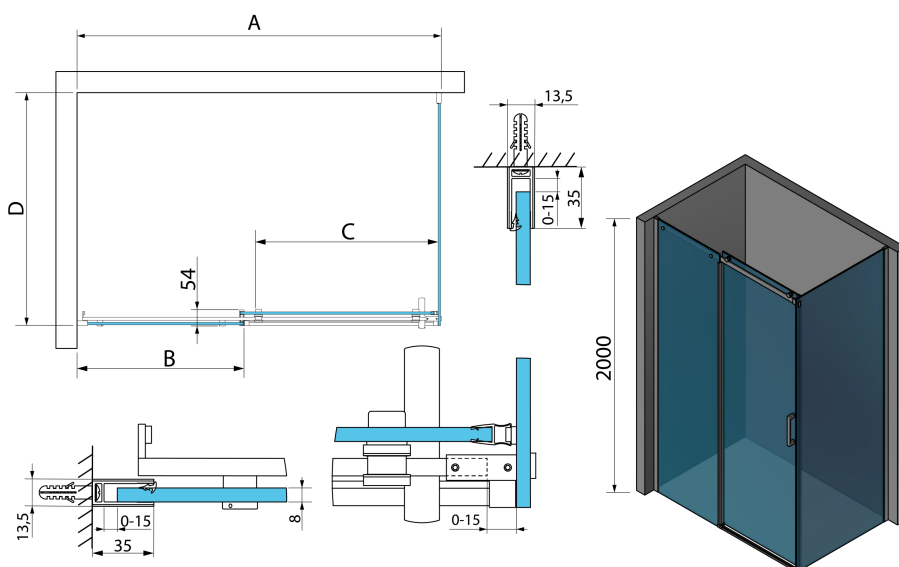

THRON ROUND kabina prysznicowa 1400x900mm

Kod: TL1490-5005

Rozmiary

Szerokość: 1400 mm
Wysokość: 2000 mm
Głębokość: 900 mm

Właściwości

Gwarancja: 2 lata

Karta techniczna

MODEL	A	B	C	D
TL1070-500x	990-1020	458mm	396mm	680-695
TL1080-500x	990-1020	458mm	396mm	780-795
TL1090-500x	990-1020	458mm	396mm	880-895
TL1010-500x	990-1020	458mm	396mm	980-995
TL1170-500x	1090-1110	508mm	446mm	680-695
TL1180-500x	1090-1110	508mm	446mm	780-795
TL1190-500x	1090-1110	508mm	446mm	880-895
TL1110-500x	1090-1110	508mm	446mm	980-995
TL1270-500x	1190-1210	558mm	496mm	680-695
TL1280-500x	1190-1210	558mm	496mm	780-795
TL1290-500x	1190-1210	558mm	496mm	880-895
TL1210-500x	1190-1210	558mm	496mm	980-995
TL1370-500x	1290-1310	608mm	546mm	680-695
TL1380-500x	1290-1310	608mm	546mm	780-795

MODEL	A	B	C	D
TL1390-500x	1290-1310	608mm	546mm	880-895
TL1310-500x	1290-1310	608mm	546mm	980-995
TL1470-500x	1390-1410	658mm	596mm	680-695
TL1480-500x	1390-1410	658mm	596mm	780-795
TL1490-500x	1390-1410	658mm	596mm	880-895
TL1410-500x	1390-1410	658mm	596mm	980-995
TL1570-500x	1490-1510	708mm	646mm	680-695
TL1580-500x	1490-1510	708mm	646mm	780-795
TL1590-500x	1490-1510	708mm	646mm	880-895
TL1510-500x	1490-1510	708mm	646mm	980-995
TL1670-500x	1590-1610	808mm	646mm	680-695
TL1680-500x	1590-1610	808mm	646mm	780-795
TL1690-500x	1590-1610	808mm	646mm	880-895
TL1610-500x	1590-1610	808mm	646mm	980-995