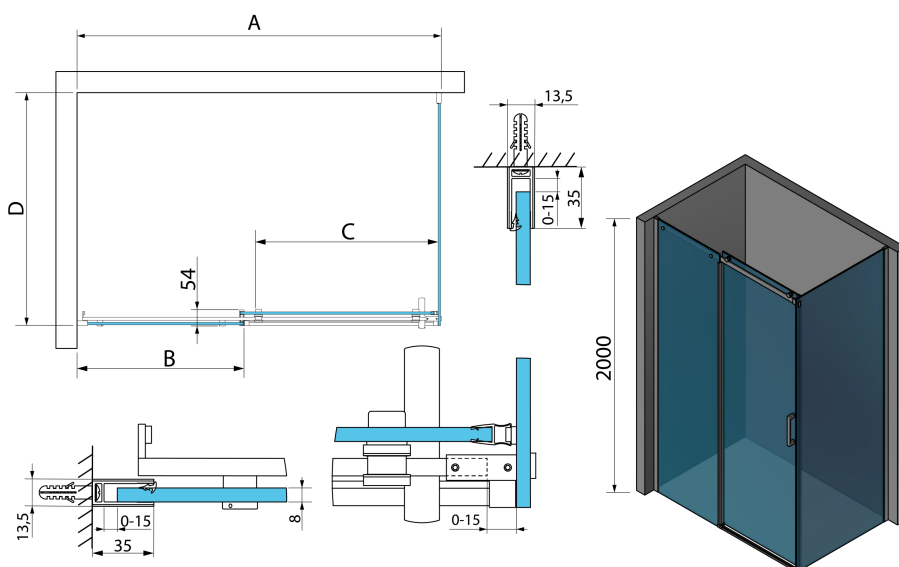

THRON ROUND kabina prysznicowa 1400x800mm

Kod: TL1480-5005

Rozmiary

Szerokość: 1400 mm
 Wysokość: 2000 mm
 Głębokość: 800 mm

Właściwości

Gwarancja: 2 lata

Karta techniczna

MODEL	A	B	C	D
TL1070-500x	990-1020	458mm	396mm	680-695
TL1080-500x	990-1020	458mm	396mm	780-795
TL1090-500x	990-1020	458mm	396mm	880-895
TL1010-500x	990-1020	458mm	396mm	980-995
TL1170-500x	1090-1110	508mm	446mm	680-695
TL1180-500x	1090-1110	508mm	446mm	780-795
TL1190-500x	1090-1110	508mm	446mm	880-895
TL1110-500x	1090-1110	508mm	446mm	980-995
TL1270-500x	1190-1210	558mm	496mm	680-695
TL1280-500x	1190-1210	558mm	496mm	780-795
TL1290-500x	1190-1210	558mm	496mm	880-895
TL1210-500x	1190-1210	558mm	496mm	980-995
TL1370-500x	1290-1310	608mm	546mm	680-695
TL1380-500x	1290-1310	608mm	546mm	780-795

MODEL	A	B	C	D
TL1390-500x	1290-1310	608mm	546mm	880-895
TL1310-500x	1290-1310	608mm	546mm	980-995
TL1470-500x	1390-1410	658mm	596mm	680-695
TL1480-500x	1390-1410	658mm	596mm	780-795
TL1490-500x	1390-1410	658mm	596mm	880-895
TL1410-500x	1390-1410	658mm	596mm	980-995
TL1570-500x	1490-1510	708mm	646mm	680-695
TL1580-500x	1490-1510	708mm	646mm	780-795
TL1590-500x	1490-1510	708mm	646mm	880-895
TL1510-500x	1490-1510	708mm	646mm	980-995
TL1670-500x	1590-1610	808mm	646mm	680-695
TL1680-500x	1590-1610	808mm	646mm	780-795
TL1690-500x	1590-1610	808mm	646mm	880-895
TL1610-500x	1590-1610	808mm	646mm	980-995