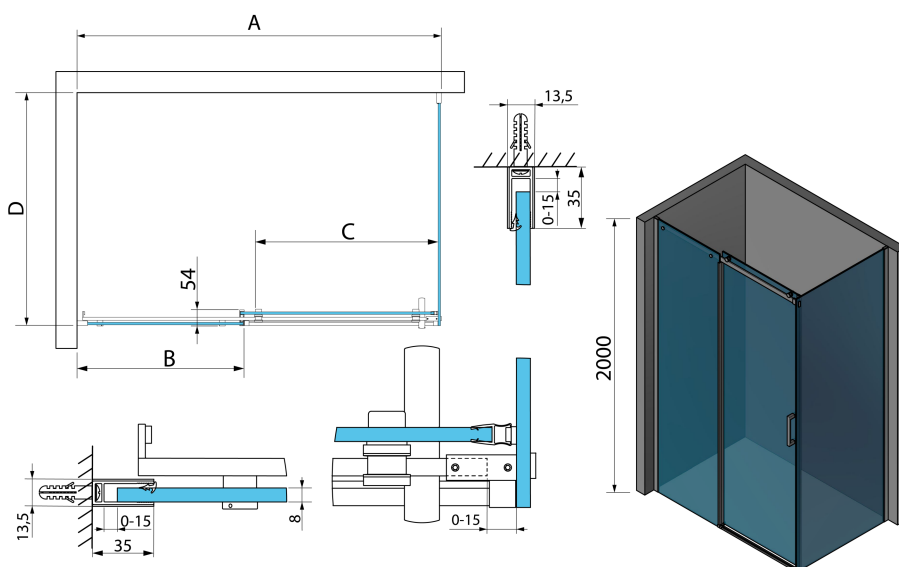

THRON ROUND kabina prysznicowa 1400x700mm

Kod: TL1470-5005

Rozmiary

Szerokość: 1400 mm
 Wysokość: 2000 mm
 Głębokość: 700 mm

Właściwości

Gwarancja: 2 lata

Karta techniczna

MODEL	A	B	C	D
TL1070-500x	990-1020	458mm	396mm	680-695
TL1080-500x	990-1020	458mm	396mm	780-795
TL1090-500x	990-1020	458mm	396mm	880-895
TL1010-500x	990-1020	458mm	396mm	980-995
TL1170-500x	1090-1110	508mm	446mm	680-695
TL1180-500x	1090-1110	508mm	446mm	780-795
TL1190-500x	1090-1110	508mm	446mm	880-895
TL1110-500x	1090-1110	508mm	446mm	980-995
TL1270-500x	1190-1210	558mm	496mm	680-695
TL1280-500x	1190-1210	558mm	496mm	780-795
TL1290-500x	1190-1210	558mm	496mm	880-895
TL1210-500x	1190-1210	558mm	496mm	980-995
TL1370-500x	1290-1310	608mm	546mm	680-695
TL1380-500x	1290-1310	608mm	546mm	780-795

MODEL	A	B	C	D
TL1390-500x	1290-1310	608mm	546mm	880-895
TL1310-500x	1290-1310	608mm	546mm	980-995
TL1470-500x	1390-1410	658mm	596mm	680-695
TL1480-500x	1390-1410	658mm	596mm	780-795
TL1490-500x	1390-1410	658mm	596mm	880-895
TL1410-500x	1390-1410	658mm	596mm	980-995
TL1570-500x	1490-1510	708mm	646mm	680-695
TL1580-500x	1490-1510	708mm	646mm	780-795
TL1590-500x	1490-1510	708mm	646mm	880-895
TL1510-500x	1490-1510	708mm	646mm	980-995
TL1670-500x	1590-1610	808mm	646mm	680-695
TL1680-500x	1590-1610	808mm	646mm	780-795
TL1690-500x	1590-1610	808mm	646mm	880-895
TL1610-500x	1590-1610	808mm	646mm	980-995