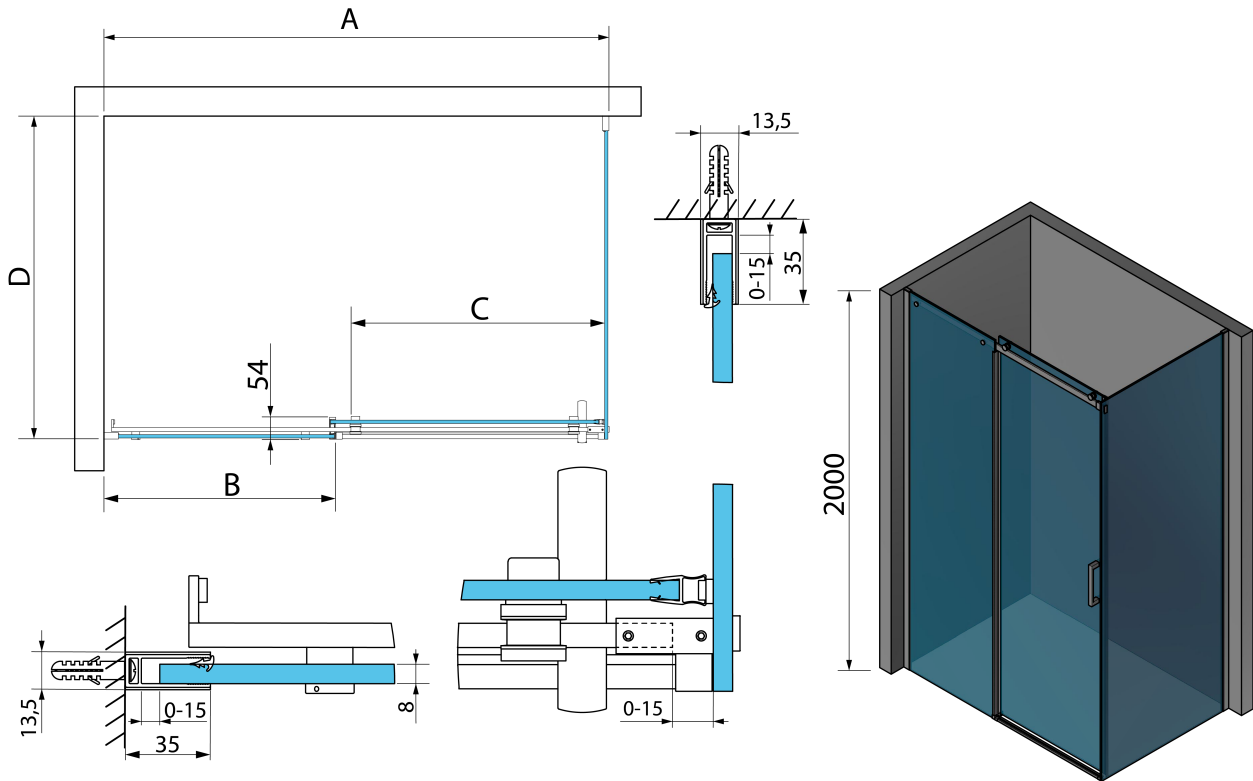

Kod: TL1410-5005

Podstawowe informacje

Marka: Polysan

Seria: THRON

Rozmiary

Szerokość: 1400 mm

Wysokość: 2000 mm

Głębokość: 1000 mm

Właściwości

Kolor profilu: Chrom - Aluminium polerowane

Kształt: Kabiny prysznicowe prostokątne

Typ otwierania: Przesuwne

Kierunek otwierania: Uniwersalne

Szerokość wejścia: 596 mm

Rodzaj szkła: Szkło czyste

Wykończenie szkła: Antidrop

Grubość szkła: 8 mm

Właściwości: Bezprofilowe

Waga / szt.: 98.1 kg

Opakowanie: 3 szt.

Gwarancja: 2 lata

Karta techniczna

MODEL	A	B	C	D
TL1070-500x	990-1020	458mm	396mm	680-695
TL1080-500x	990-1020	458mm	396mm	780-795
TL1090-500x	990-1020	458mm	396mm	880-895
TL1010-500x	990-1020	458mm	396mm	980-995
TL1170-500x	1090-1110	508mm	446mm	680-695
TL1180-500x	1090-1110	508mm	446mm	780-795
TL1190-500x	1090-1110	508mm	446mm	880-895
TL1110-500x	1090-1110	508mm	446mm	980-995
TL1270-500x	1190-1210	558mm	496mm	680-695
TL1280-500x	1190-1210	558mm	496mm	780-795
TL1290-500x	1190-1210	558mm	496mm	880-895
TL1210-500x	1190-1210	558mm	496mm	980-995
TL1370-500x	1290-1310	608mm	546mm	680-695
TL1380-500x	1290-1310	608mm	546mm	780-795

MODEL	A	B	C	D
TL1390-500x	1290-1310	608mm	546mm	880-895
TL1310-500x	1290-1310	608mm	546mm	980-995
TL1470-500x	1390-1410	658mm	596mm	680-695
TL1480-500x	1390-1410	658mm	596mm	780-795
TL1490-500x	1390-1410	658mm	596mm	880-895
TL1410-500x	1390-1410	658mm	596mm	980-995
TL1570-500x	1490-1510	708mm	646mm	680-695
TL1580-500x	1490-1510	708mm	646mm	780-795
TL1590-500x	1490-1510	708mm	646mm	880-895
TL1510-500x	1490-1510	708mm	646mm	980-995
TL1670-500x	1590-1610	808mm	646mm	680-695
TL1680-500x	1590-1610	808mm	646mm	780-795
TL1690-500x	1590-1610	808mm	646mm	880-895
TL1610-500x	1590-1610	808mm	646mm	980-995