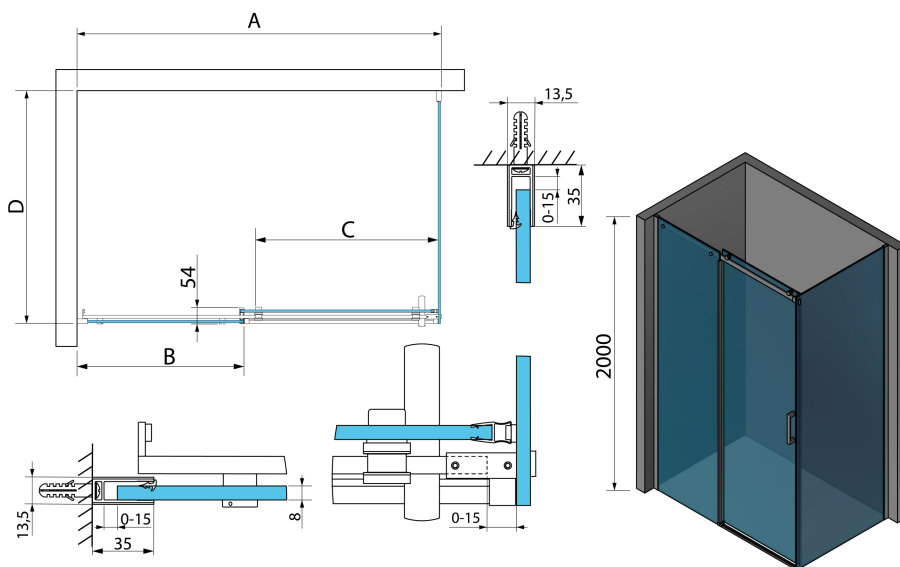

THRON ROUND kabina prysznicowa 1400x1000mm

Kod: TL1410-5005

Rozmiary

Szerokość: 1400 mm
 Wysokość: 2000 mm
 Głębokość: 1000 mm

Właściwości

Gwarancja: 2 lata

Karta techniczna

MODEL	A	B	C	D
TL1070-500x	990-1020	458mm	396mm	680-695
TL1080-500x	990-1020	458mm	396mm	780-795
TL1090-500x	990-1020	458mm	396mm	880-895
TL1010-500x	990-1020	458mm	396mm	980-995
TL1170-500x	1090-1110	508mm	446mm	680-695
TL1180-500x	1090-1110	508mm	446mm	780-795
TL1190-500x	1090-1110	508mm	446mm	880-895
TL1110-500x	1090-1110	508mm	446mm	980-995
TL1270-500x	1190-1210	558mm	496mm	680-695
TL1280-500x	1190-1210	558mm	496mm	780-795
TL1290-500x	1190-1210	558mm	496mm	880-895
TL1210-500x	1190-1210	558mm	496mm	980-995
TL1370-500x	1290-1310	608mm	546mm	680-695
TL1380-500x	1290-1310	608mm	546mm	780-795

MODEL	A	B	C	D
TL1390-500x	1290-1310	608mm	546mm	880-895
TL1310-500x	1290-1310	608mm	546mm	980-995
TL1470-500x	1390-1410	658mm	596mm	680-695
TL1480-500x	1390-1410	658mm	596mm	780-795
TL1490-500x	1390-1410	658mm	596mm	880-895
TL1410-500x	1390-1410	658mm	596mm	980-995
TL1570-500x	1490-1510	708mm	646mm	680-695
TL1580-500x	1490-1510	708mm	646mm	780-795
TL1590-500x	1490-1510	708mm	646mm	880-895
TL1510-500x	1490-1510	708mm	646mm	980-995
TL1670-500x	1590-1610	808mm	646mm	680-695
TL1680-500x	1590-1610	808mm	646mm	780-795
TL1690-500x	1590-1610	808mm	646mm	880-895
TL1610-500x	1590-1610	808mm	646mm	980-995