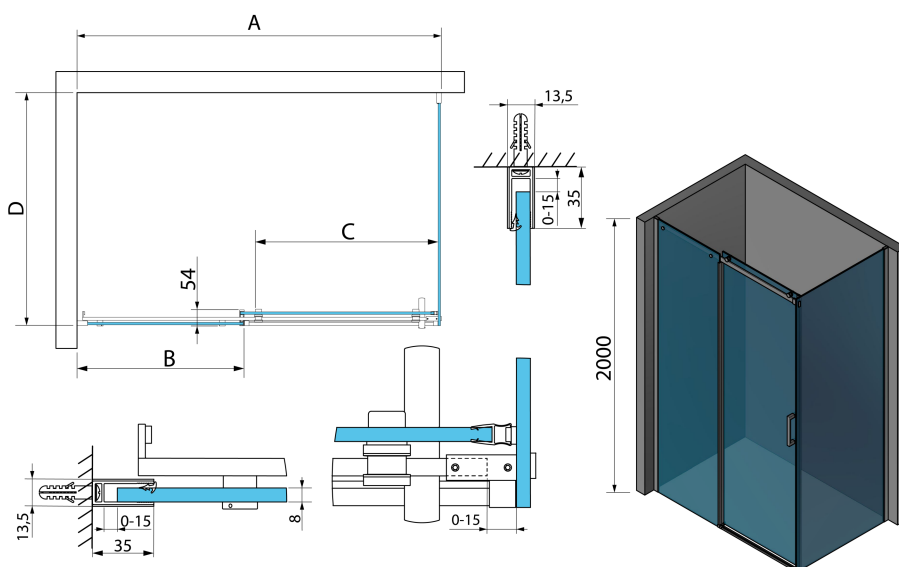

THRON ROUND kabina prysznicowa 1300x800mm

Kod: TL1380-5005

Rozmiary

Szerokość: 1300 mm
 Wysokość: 2000 mm
 Głębokość: 800 mm

Właściwości

Gwarancja: 2 lata

Karta techniczna

MODEL	A	B	C	D
TL1070-500x	990-1020	458mm	396mm	680-695
TL1080-500x	990-1020	458mm	396mm	780-795
TL1090-500x	990-1020	458mm	396mm	880-895
TL1010-500x	990-1020	458mm	396mm	980-995
TL1170-500x	1090-1110	508mm	446mm	680-695
TL1180-500x	1090-1110	508mm	446mm	780-795
TL1190-500x	1090-1110	508mm	446mm	880-895
TL1110-500x	1090-1110	508mm	446mm	980-995
TL1270-500x	1190-1210	558mm	496mm	680-695
TL1280-500x	1190-1210	558mm	496mm	780-795
TL1290-500x	1190-1210	558mm	496mm	880-895
TL1210-500x	1190-1210	558mm	496mm	980-995
TL1370-500x	1290-1310	608mm	546mm	680-695
TL1380-500x	1290-1310	608mm	546mm	780-795

MODEL	A	B	C	D
TL1390-500x	1290-1310	608mm	546mm	880-895
TL1310-500x	1290-1310	608mm	546mm	980-995
TL1470-500x	1390-1410	658mm	596mm	680-695
TL1480-500x	1390-1410	658mm	596mm	780-795
TL1490-500x	1390-1410	658mm	596mm	880-895
TL1410-500x	1390-1410	658mm	596mm	980-995
TL1570-500x	1490-1510	708mm	646mm	680-695
TL1580-500x	1490-1510	708mm	646mm	780-795
TL1590-500x	1490-1510	708mm	646mm	880-895
TL1510-500x	1490-1510	708mm	646mm	980-995
TL1670-500x	1590-1610	808mm	646mm	680-695
TL1680-500x	1590-1610	808mm	646mm	780-795
TL1690-500x	1590-1610	808mm	646mm	880-895
TL1610-500x	1590-1610	808mm	646mm	980-995