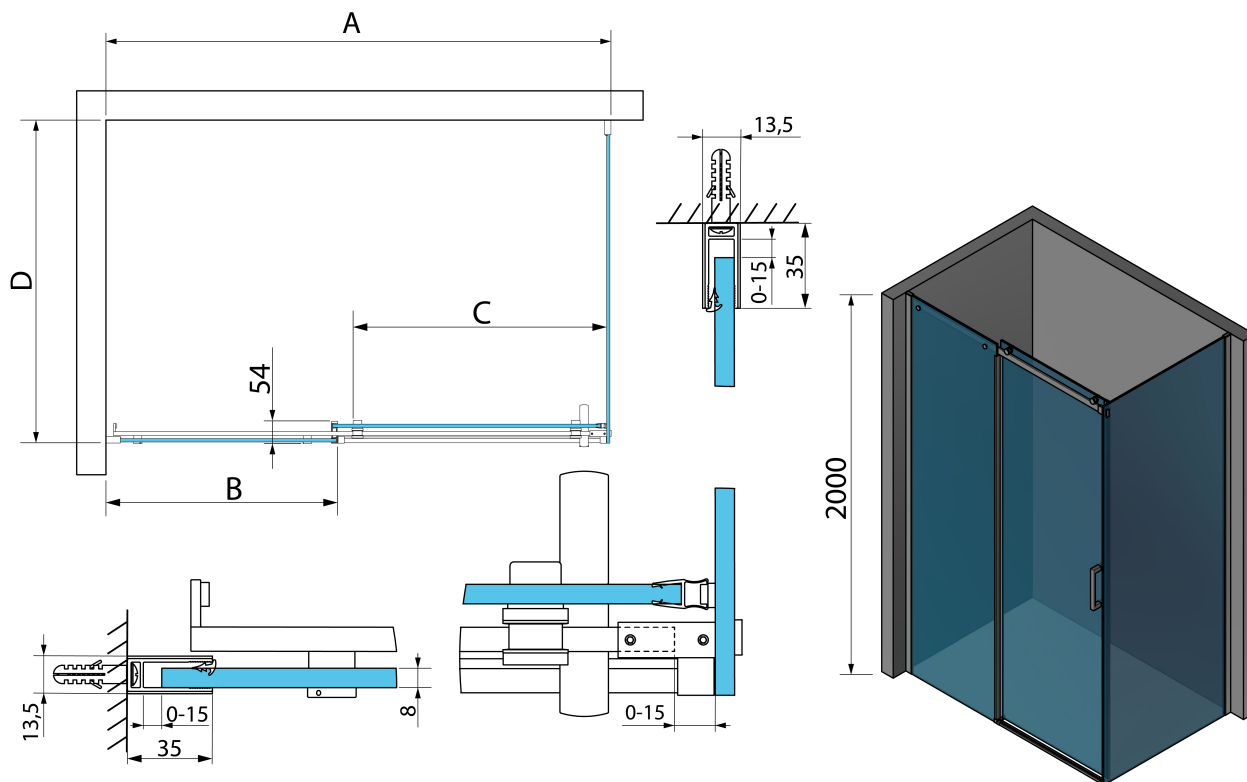

Kod: TL1370-5005

**Podstawowe informacje**

Marka: Polysan

Seria: THRON

**Rozmiary**

Szerokość: 1300 mm

Wysokość: 2000 mm

Głębokość: 700 mm

**Właściwości**

Kolor profilu: Chrom - Aluminium polerowane

Kształt: Kabiny prysznicowe prostokątne

Typ otwierania: Przesuwne

Kierunek otwierania: Uniwersalne

Szerokość wejścia: 546 mm

Rodzaj szkła: Szkło czyste

Wykończenie szkła: Antidrop

Grubość szkła: 8 mm

Właściwości: Bezprofilowe

Waga / szt.: 82.1 kg

Opakowanie: 3 szt.

Gwarancja: 2 lata

Karta techniczna

MODEL	A	B	C	D
TL1070-500x	990-1020	458mm	396mm	680-695
TL1080-500x	990-1020	458mm	396mm	780-795
TL1090-500x	990-1020	458mm	396mm	880-895
TL1010-500x	990-1020	458mm	396mm	980-995
TL1170-500x	1090-1110	508mm	446mm	680-695
TL1180-500x	1090-1110	508mm	446mm	780-795
TL1190-500x	1090-1110	508mm	446mm	880-895
TL1110-500x	1090-1110	508mm	446mm	980-995
TL1270-500x	1190-1210	558mm	496mm	680-695
TL1280-500x	1190-1210	558mm	496mm	780-795
TL1290-500x	1190-1210	558mm	496mm	880-895
TL1210-500x	1190-1210	558mm	496mm	980-995
TL1370-500x	1290-1310	608mm	546mm	680-695
TL1380-500x	1290-1310	608mm	546mm	780-795

MODEL	A	B	C	D
TL1390-500x	1290-1310	608mm	546mm	880-895
TL1310-500x	1290-1310	608mm	546mm	980-995
TL1470-500x	1390-1410	658mm	596mm	680-695
TL1480-500x	1390-1410	658mm	596mm	780-795
TL1490-500x	1390-1410	658mm	596mm	880-895
TL1410-500x	1390-1410	658mm	596mm	980-995
TL1570-500x	1490-1510	708mm	646mm	680-695
TL1580-500x	1490-1510	708mm	646mm	780-795
TL1590-500x	1490-1510	708mm	646mm	880-895
TL1510-500x	1490-1510	708mm	646mm	980-995
TL1670-500x	1590-1610	808mm	646mm	680-695
TL1680-500x	1590-1610	808mm	646mm	780-795
TL1690-500x	1590-1610	808mm	646mm	880-895
TL1610-500x	1590-1610	808mm	646mm	980-995