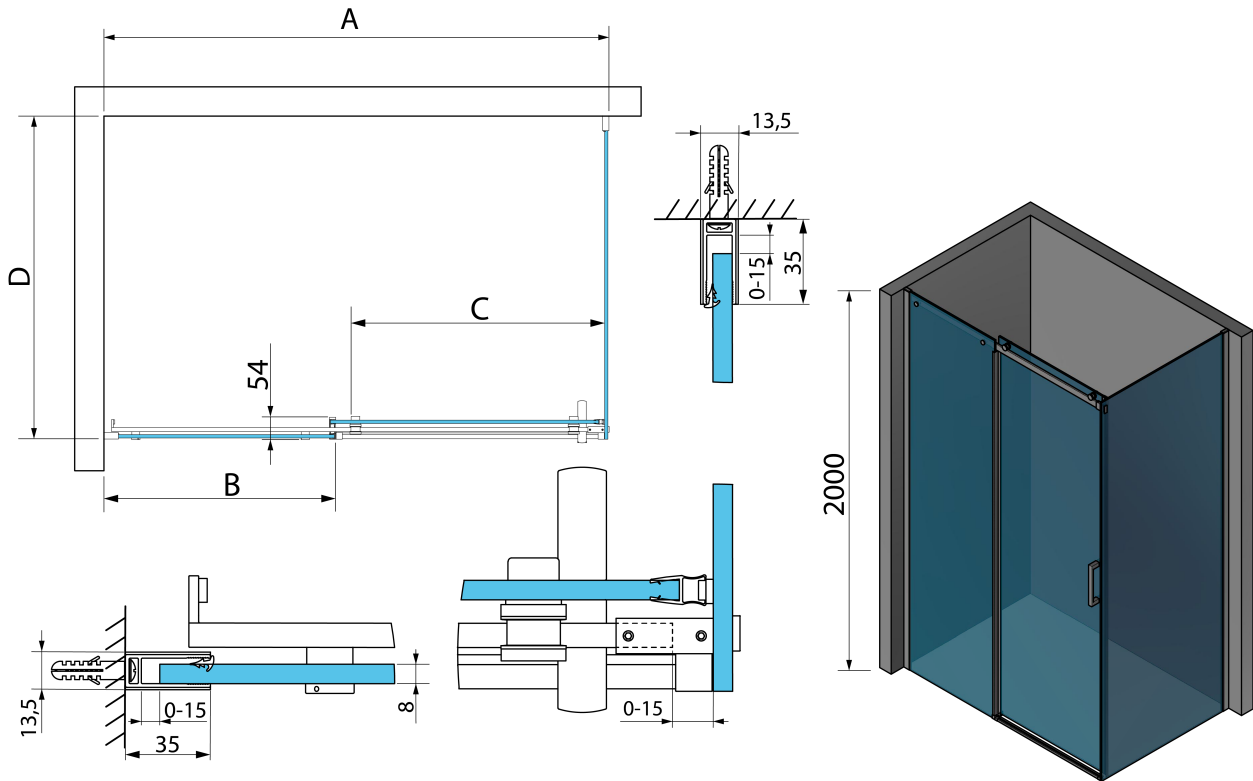

## Rozmiary

Szerokość: 1200 mm

Wysokość: 2000 mm

Głębokość: 900 mm

## Właściwości

Kolor profilu: Chrom - Aluminium polerowane

Kształt: Kabiny prysznicowe prostokątne

Typ otwierania: Przesuwne

Kierunek otwierania: Uniwersalne

Szerokość wejścia: 496 mm

Rodzaj szkła: Szkło czyste

Wykończenie szkła: Antidrop

Grubość szkła: 8 mm

Właściwości: Bezprofilowe

Waga / szt.: 86.1 kg

Opakowanie: 3 szt.

Gwarancja: 2 lata

Karta techniczna

MODEL	A	B	C	D
TL1070-500x	990-1020	458mm	396mm	680-695
TL1080-500x	990-1020	458mm	396mm	780-795
TL1090-500x	990-1020	458mm	396mm	880-895
TL1010-500x	990-1020	458mm	396mm	980-995
TL1170-500x	1090-1110	508mm	446mm	680-695
TL1180-500x	1090-1110	508mm	446mm	780-795
TL1190-500x	1090-1110	508mm	446mm	880-895
TL1110-500x	1090-1110	508mm	446mm	980-995
TL1270-500x	1190-1210	558mm	496mm	680-695
TL1280-500x	1190-1210	558mm	496mm	780-795
TL1290-500x	1190-1210	558mm	496mm	880-895
TL1210-500x	1190-1210	558mm	496mm	980-995
TL1370-500x	1290-1310	608mm	546mm	680-695
TL1380-500x	1290-1310	608mm	546mm	780-795

MODEL	A	B	C	D
TL1390-500x	1290-1310	608mm	546mm	880-895
TL1310-500x	1290-1310	608mm	546mm	980-995
TL1470-500x	1390-1410	658mm	596mm	680-695
TL1480-500x	1390-1410	658mm	596mm	780-795
TL1490-500x	1390-1410	658mm	596mm	880-895
TL1410-500x	1390-1410	658mm	596mm	980-995
TL1570-500x	1490-1510	708mm	646mm	680-695
TL1580-500x	1490-1510	708mm	646mm	780-795
TL1590-500x	1490-1510	708mm	646mm	880-895
TL1510-500x	1490-1510	708mm	646mm	980-995
TL1670-500x	1590-1610	808mm	646mm	680-695
TL1680-500x	1590-1610	808mm	646mm	780-795
TL1690-500x	1590-1610	808mm	646mm	880-895
TL1610-500x	1590-1610	808mm	646mm	980-995