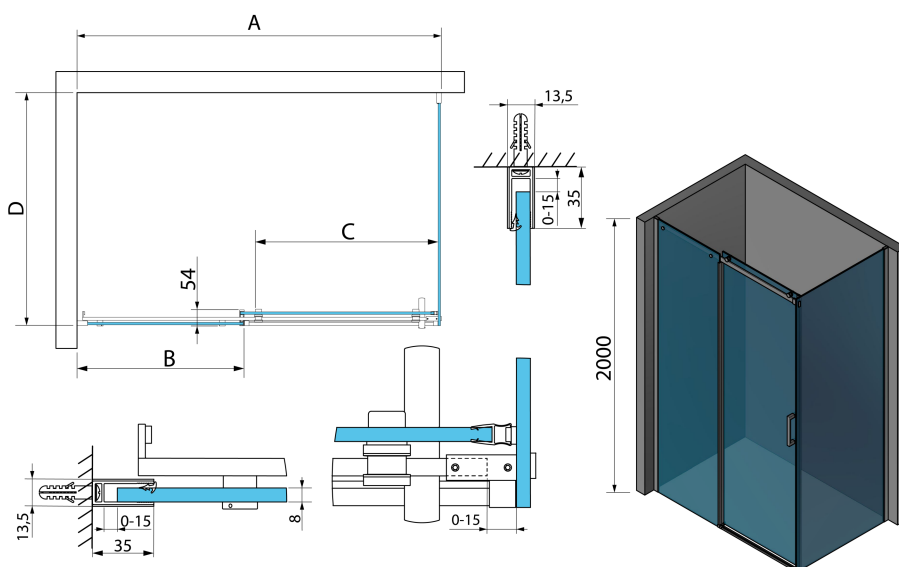

THRON ROUND kabina prysznicowa 1200x900mm

Kod: TL1290-5005

Rozmiary

Szerokość: 1200 mm
 Wysokość: 2000 mm
 Głębokość: 900 mm

Właściwości

Gwarancja: 2 lata

Karta techniczna

MODEL	A	B	C	D
TL1070-500x	990-1020	458mm	396mm	680-695
TL1080-500x	990-1020	458mm	396mm	780-795
TL1090-500x	990-1020	458mm	396mm	880-895
TL1010-500x	990-1020	458mm	396mm	980-995
TL1170-500x	1090-1110	508mm	446mm	680-695
TL1180-500x	1090-1110	508mm	446mm	780-795
TL1190-500x	1090-1110	508mm	446mm	880-895
TL1110-500x	1090-1110	508mm	446mm	980-995
TL1270-500x	1190-1210	558mm	496mm	680-695
TL1280-500x	1190-1210	558mm	496mm	780-795
TL1290-500x	1190-1210	558mm	496mm	880-895
TL1210-500x	1190-1210	558mm	496mm	980-995
TL1370-500x	1290-1310	608mm	546mm	680-695
TL1380-500x	1290-1310	608mm	546mm	780-795

MODEL	A	B	C	D
TL1390-500x	1290-1310	608mm	546mm	880-895
TL1310-500x	1290-1310	608mm	546mm	980-995
TL1470-500x	1390-1410	658mm	596mm	680-695
TL1480-500x	1390-1410	658mm	596mm	780-795
TL1490-500x	1390-1410	658mm	596mm	880-895
TL1410-500x	1390-1410	658mm	596mm	980-995
TL1570-500x	1490-1510	708mm	646mm	680-695
TL1580-500x	1490-1510	708mm	646mm	780-795
TL1590-500x	1490-1510	708mm	646mm	880-895
TL1510-500x	1490-1510	708mm	646mm	980-995
TL1670-500x	1590-1610	808mm	646mm	680-695
TL1680-500x	1590-1610	808mm	646mm	780-795
TL1690-500x	1590-1610	808mm	646mm	880-895
TL1610-500x	1590-1610	808mm	646mm	980-995