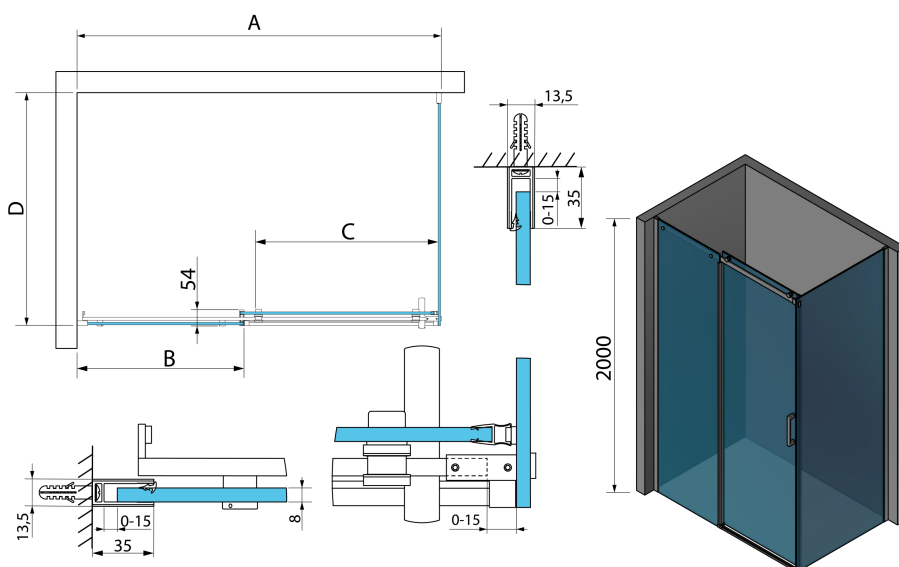

THRON ROUND kabina prysznicowa 1200x800mm

Kod: TL1280-5005

Rozmiary

Szerokość: 1200 mm
 Wysokość: 2000 mm
 Głębokość: 800 mm

Właściwości

Gwarancja: 2 lata

Karta techniczna

MODEL	A	B	C	D
TL1070-500x	990-1020	458mm	396mm	680-695
TL1080-500x	990-1020	458mm	396mm	780-795
TL1090-500x	990-1020	458mm	396mm	880-895
TL1010-500x	990-1020	458mm	396mm	980-995
TL1170-500x	1090-1110	508mm	446mm	680-695
TL1180-500x	1090-1110	508mm	446mm	780-795
TL1190-500x	1090-1110	508mm	446mm	880-895
TL1110-500x	1090-1110	508mm	446mm	980-995
TL1270-500x	1190-1210	558mm	496mm	680-695
TL1280-500x	1190-1210	558mm	496mm	780-795
TL1290-500x	1190-1210	558mm	496mm	880-895
TL1210-500x	1190-1210	558mm	496mm	980-995
TL1370-500x	1290-1310	608mm	546mm	680-695
TL1380-500x	1290-1310	608mm	546mm	780-795

MODEL	A	B	C	D
TL1390-500x	1290-1310	608mm	546mm	880-895
TL1310-500x	1290-1310	608mm	546mm	980-995
TL1470-500x	1390-1410	658mm	596mm	680-695
TL1480-500x	1390-1410	658mm	596mm	780-795
TL1490-500x	1390-1410	658mm	596mm	880-895
TL1410-500x	1390-1410	658mm	596mm	980-995
TL1570-500x	1490-1510	708mm	646mm	680-695
TL1580-500x	1490-1510	708mm	646mm	780-795
TL1590-500x	1490-1510	708mm	646mm	880-895
TL1510-500x	1490-1510	708mm	646mm	980-995
TL1670-500x	1590-1610	808mm	646mm	680-695
TL1680-500x	1590-1610	808mm	646mm	780-795
TL1690-500x	1590-1610	808mm	646mm	880-895
TL1610-500x	1590-1610	808mm	646mm	980-995