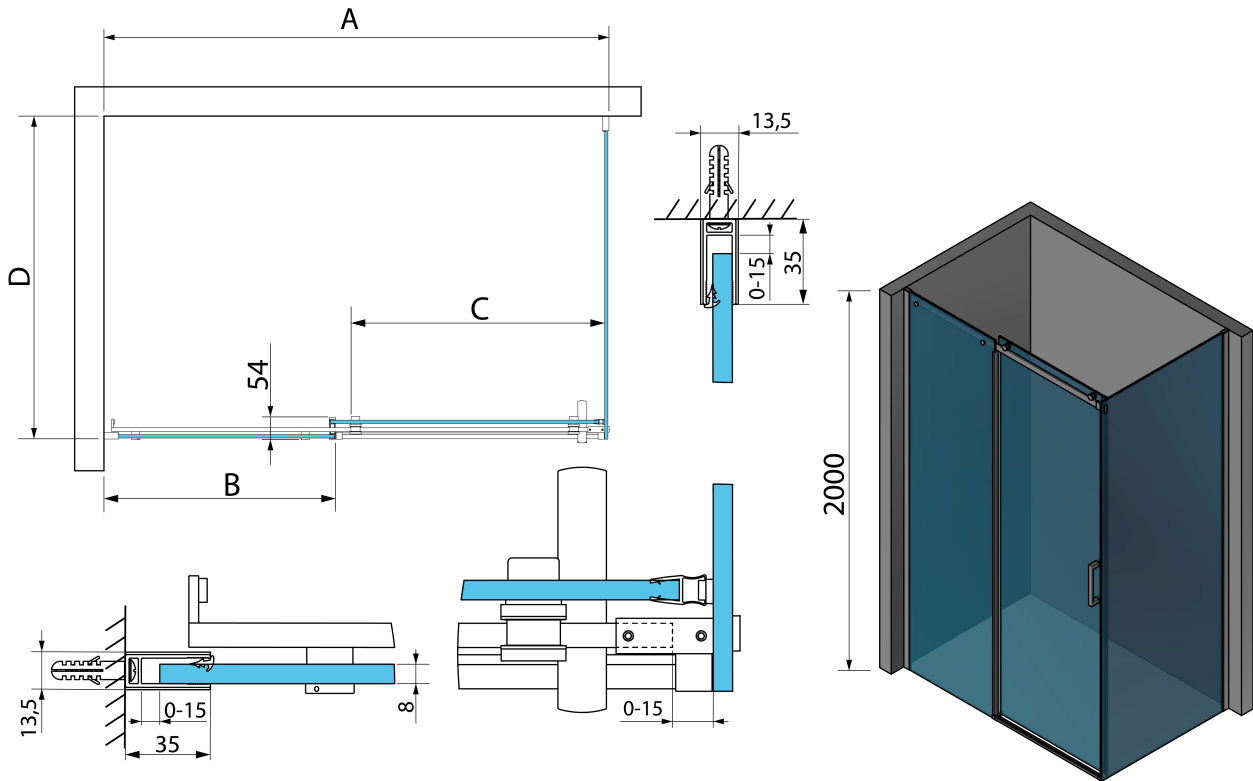

Kod: TL1270-5005

**Podstawowe informacje**

Marka: Polysan

Seria: THRON

**Rozmiary**

Szerokość: 1200 mm

Wysokość: 2000 mm

Głębokość: 700 mm

**Właściwości**

Kolor profilu: Chrom - Aluminium polerowane

Kształt: Kabiny prysznicowe prostokątne

Typ otwierania: Przesuwne

Kierunek otwierania: Uniwersalne

Szerokość wejścia: 496 mm

Rodzaj szkła: Szkło czyste

Wykończenie szkła: Antidrop

Grubość szkła: 8 mm

Właściwości: Bezprofilowe

Waga / szt.: 78.1 kg

Opakowanie: 3 szt.

Gwarancja: 2 lata

Karta techniczna

MODEL	A	B	C	D
TL1070-500x	990-1020	458mm	396mm	680-695
TL1080-500x	990-1020	458mm	396mm	780-795
TL1090-500x	990-1020	458mm	396mm	880-895
TL1010-500x	990-1020	458mm	396mm	980-995
TL1170-500x	1090-1110	508mm	446mm	680-695
TL1180-500x	1090-1110	508mm	446mm	780-795
TL1190-500x	1090-1110	508mm	446mm	880-895
TL1110-500x	1090-1110	508mm	446mm	980-995
TL1270-500x	1190-1210	558mm	496mm	680-695
TL1280-500x	1190-1210	558mm	496mm	780-795
TL1290-500x	1190-1210	558mm	496mm	880-895
TL1210-500x	1190-1210	558mm	496mm	980-995
TL1370-500x	1290-1310	608mm	546mm	680-695
TL1380-500x	1290-1310	608mm	546mm	780-795

MODEL	A	B	C	D
TL1390-500x	1290-1310	608mm	546mm	880-895
TL1310-500x	1290-1310	608mm	546mm	980-995
TL1470-500x	1390-1410	658mm	596mm	680-695
TL1480-500x	1390-1410	658mm	596mm	780-795
TL1490-500x	1390-1410	658mm	596mm	880-895
TL1410-500x	1390-1410	658mm	596mm	980-995
TL1570-500x	1490-1510	708mm	646mm	680-695
TL1580-500x	1490-1510	708mm	646mm	780-795
TL1590-500x	1490-1510	708mm	646mm	880-895
TL1510-500x	1490-1510	708mm	646mm	980-995
TL1670-500x	1590-1610	808mm	646mm	680-695
TL1680-500x	1590-1610	808mm	646mm	780-795
TL1690-500x	1590-1610	808mm	646mm	880-895
TL1610-500x	1590-1610	808mm	646mm	980-995