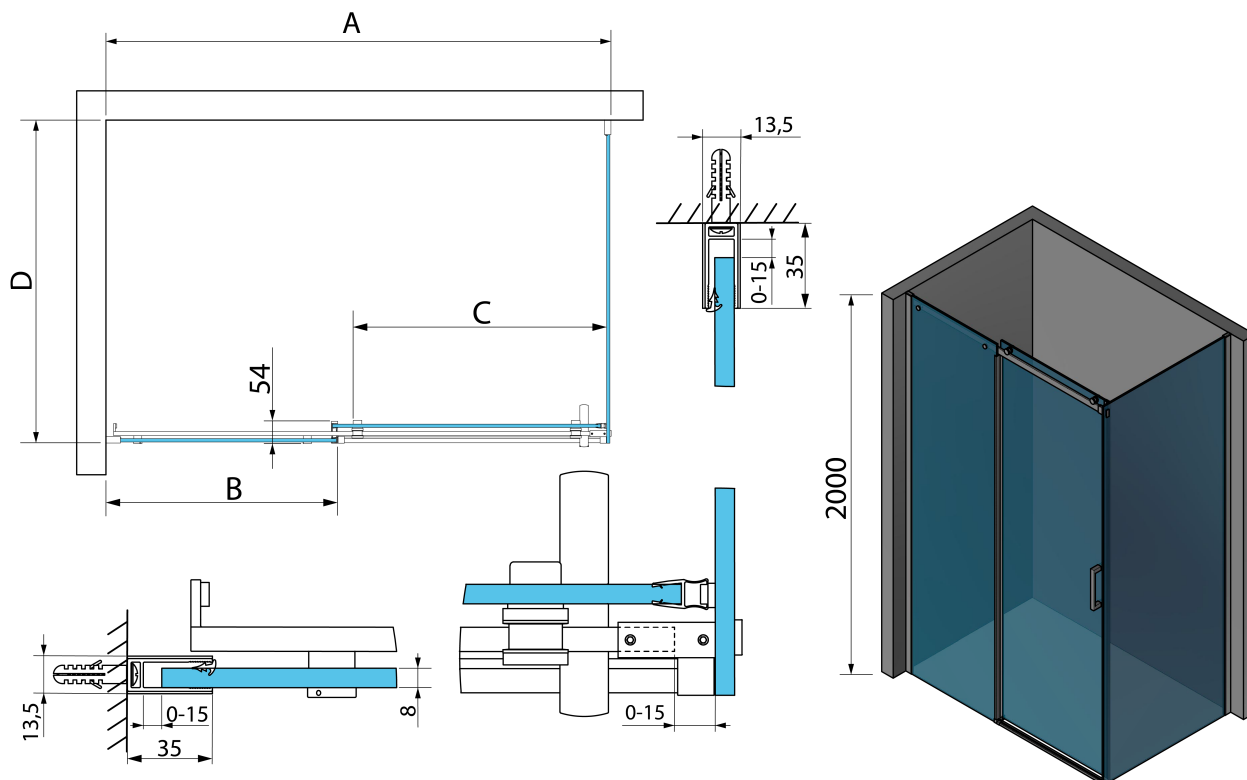

Kod: TL1210-5005

**Podstawowe informacje**

Marka: Polysan

Seria: THRON

**Rozmiary**

Szerokość: 1200 mm

Wysokość: 2000 mm

Głębokość: 1000 mm

**Właściwości**

Kolor profilu: Chrom - Aluminium polerowane

Kształt: Kabiny prysznicowe prostokątne

Typ otwierania: Przesuwne

Kierunek otwierania: Uniwersalne

Szerokość wejścia: 496 mm

Rodzaj szkła: Szkło czyste

Wykończenie szkła: Antidrop

Grubość szkła: 8 mm

Właściwości: Bezprofilowe

Waga / szt.: 90.1 kg

Opakowanie: 3 szt.

Gwarancja: 2 lata

Karta techniczna

MODEL	A	B	C	D
TL1070-500x	990-1020	458mm	396mm	680-695
TL1080-500x	990-1020	458mm	396mm	780-795
TL1090-500x	990-1020	458mm	396mm	880-895
TL1010-500x	990-1020	458mm	396mm	980-995
TL1170-500x	1090-1110	508mm	446mm	680-695
TL1180-500x	1090-1110	508mm	446mm	780-795
TL1190-500x	1090-1110	508mm	446mm	880-895
TL1110-500x	1090-1110	508mm	446mm	980-995
TL1270-500x	1190-1210	558mm	496mm	680-695
TL1280-500x	1190-1210	558mm	496mm	780-795
TL1290-500x	1190-1210	558mm	496mm	880-895
TL1210-500x	1190-1210	558mm	496mm	980-995
TL1370-500x	1290-1310	608mm	546mm	680-695
TL1380-500x	1290-1310	608mm	546mm	780-795

MODEL	A	B	C	D
TL1390-500x	1290-1310	608mm	546mm	880-895
TL1310-500x	1290-1310	608mm	546mm	980-995
TL1470-500x	1390-1410	658mm	596mm	680-695
TL1480-500x	1390-1410	658mm	596mm	780-795
TL1490-500x	1390-1410	658mm	596mm	880-895
TL1410-500x	1390-1410	658mm	596mm	980-995
TL1570-500x	1490-1510	708mm	646mm	680-695
TL1580-500x	1490-1510	708mm	646mm	780-795
TL1590-500x	1490-1510	708mm	646mm	880-895
TL1510-500x	1490-1510	708mm	646mm	980-995
TL1670-500x	1590-1610	808mm	646mm	680-695
TL1680-500x	1590-1610	808mm	646mm	780-795
TL1690-500x	1590-1610	808mm	646mm	880-895
TL1610-500x	1590-1610	808mm	646mm	980-995